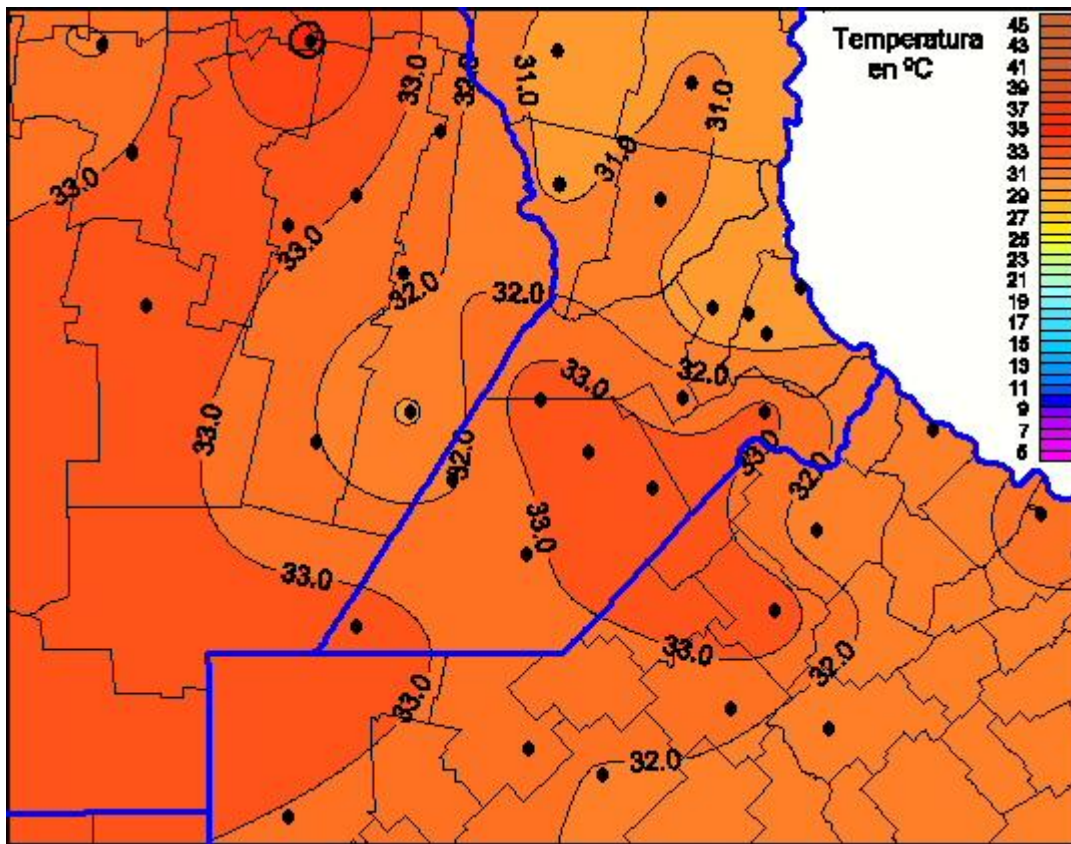

Temperaturas Máximas

Mapa de temperaturas máximas de las las últimas 24 horas.
(Desde las 8:00AM hasta las 8:00AM). Se actualiza a las 10:00hs.