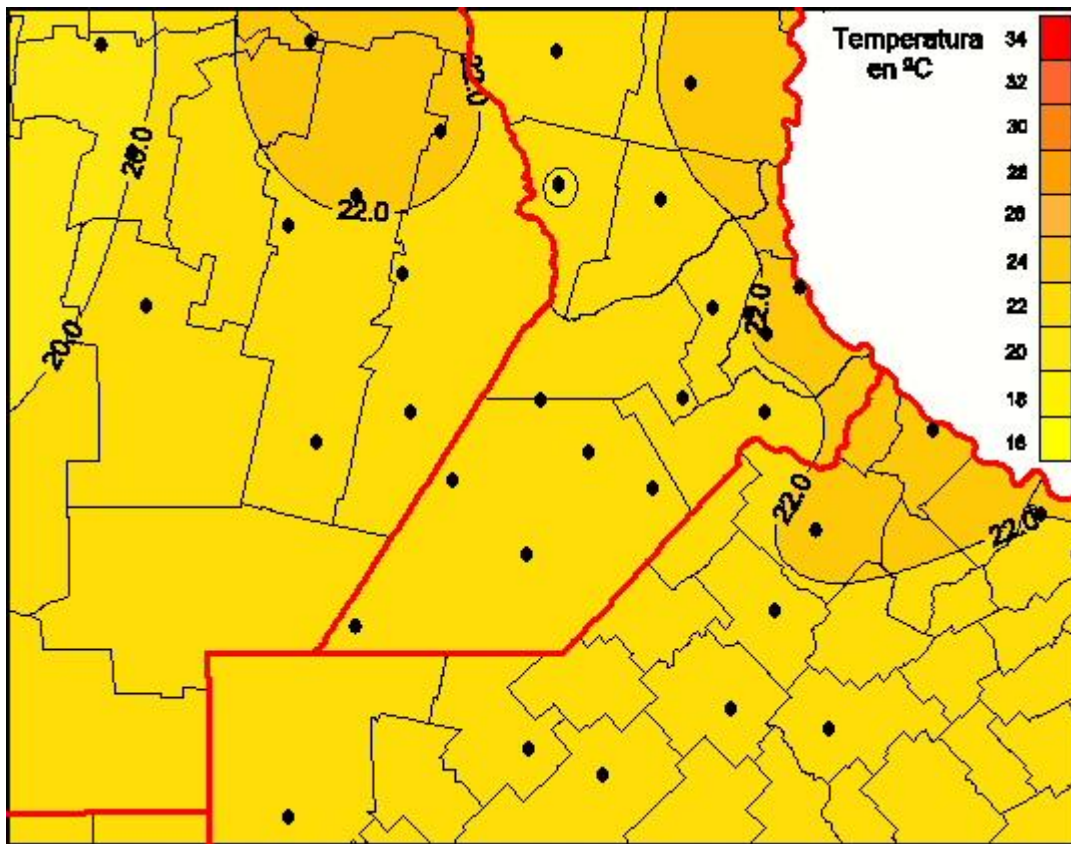

Temperaturas Mínimas

Mapa de temperaturas mínimas de las las últimas 24 horas.
(Desde las 8:00AM hasta las 8:00AM). Se actualiza a las 10:00hs.