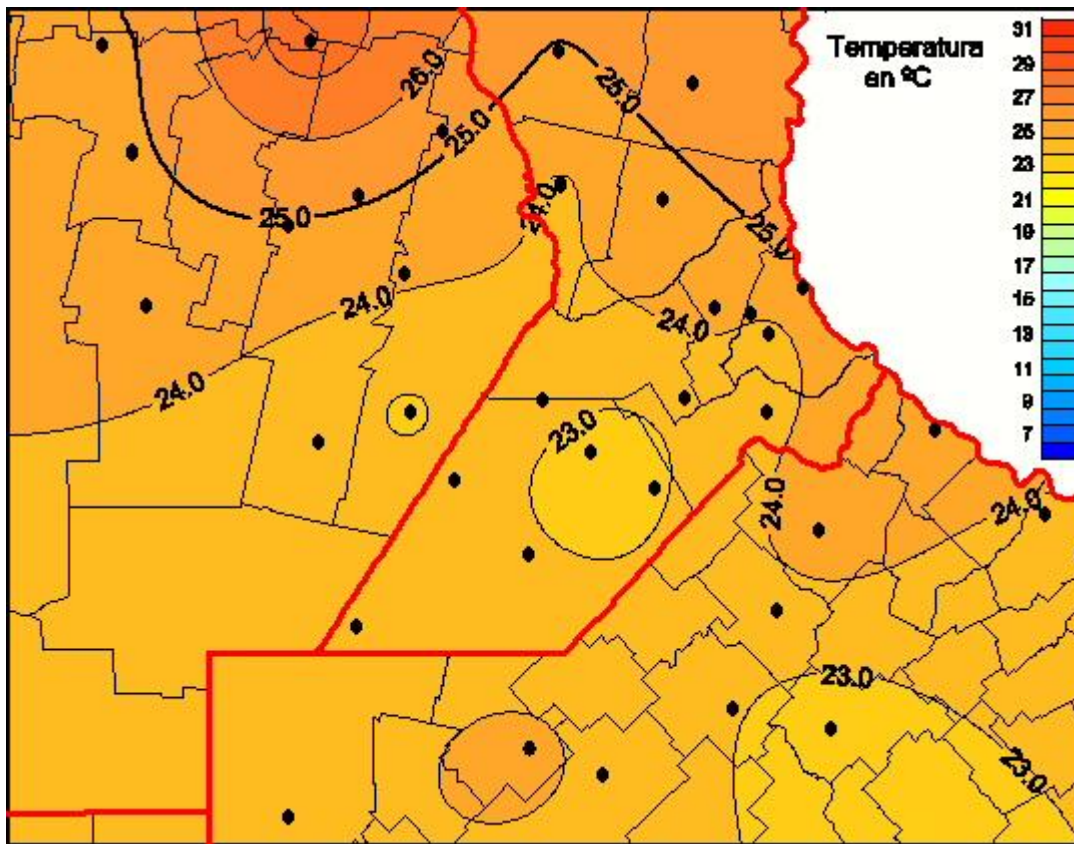

Temperaturas Medias

Mapa de temperaturas medias de las las últimas 72 horas.
(Desde las 8:00AM hasta las 8:00AM). Se actualiza a las 10:00hs.