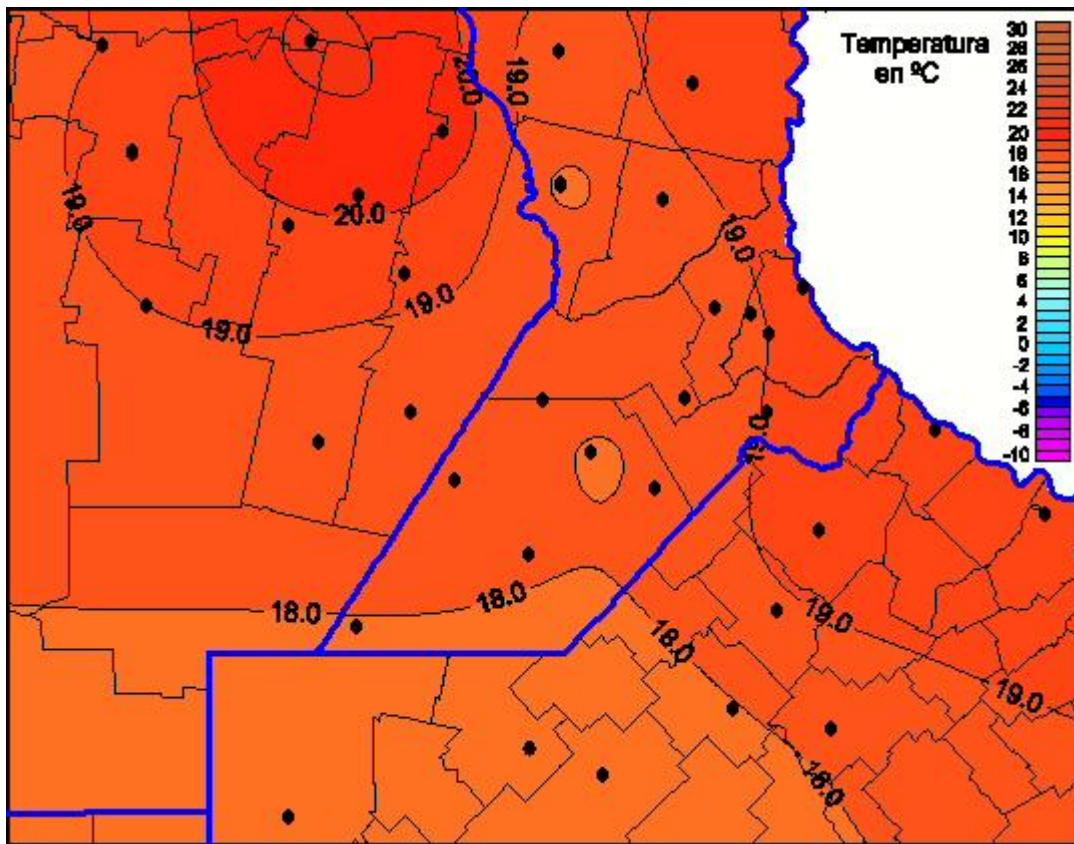

## Temperaturas Mínimas

Mapa de temperaturas mínimas de las últimas 72 horas.  
(Desde las 8:00AM hasta las 8:00AM). Se actualiza a las 10:00hs.