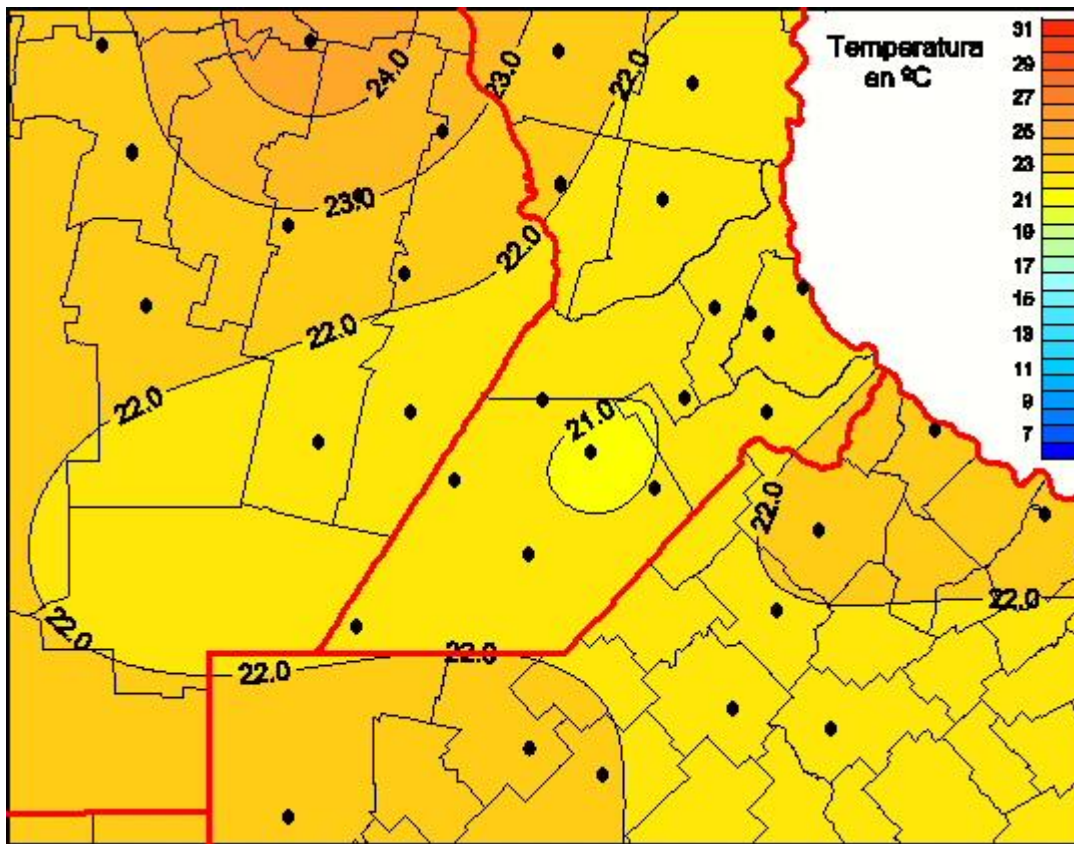

Temperaturas Medias

Mapa de temperaturas medias de las las últimas 24 horas.
(Desde las 8:00AM hasta las 8:00AM). Se actualiza a las 10:00hs.