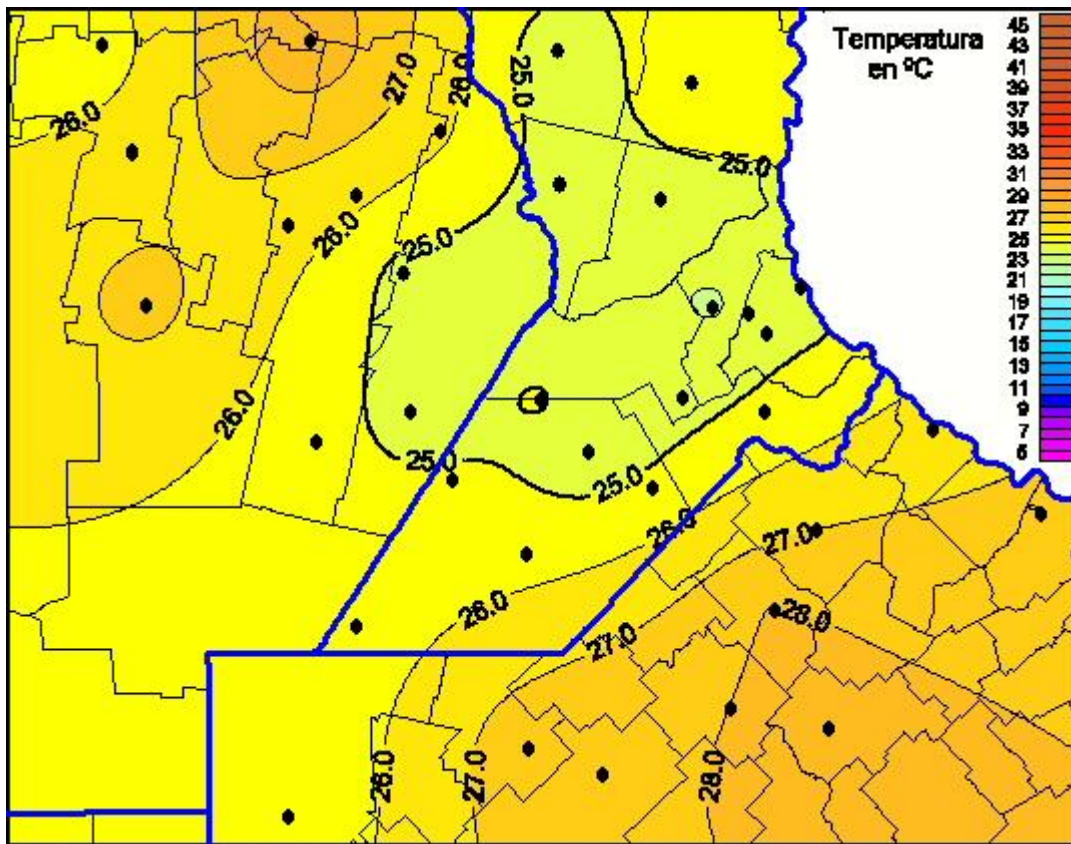

Temperaturas Máximas

Mapa de temperaturas máximas de las últimas 24 horas.
(Desde las 8:00AM hasta las 8:00AM). Se actualiza a las 10:00hs.