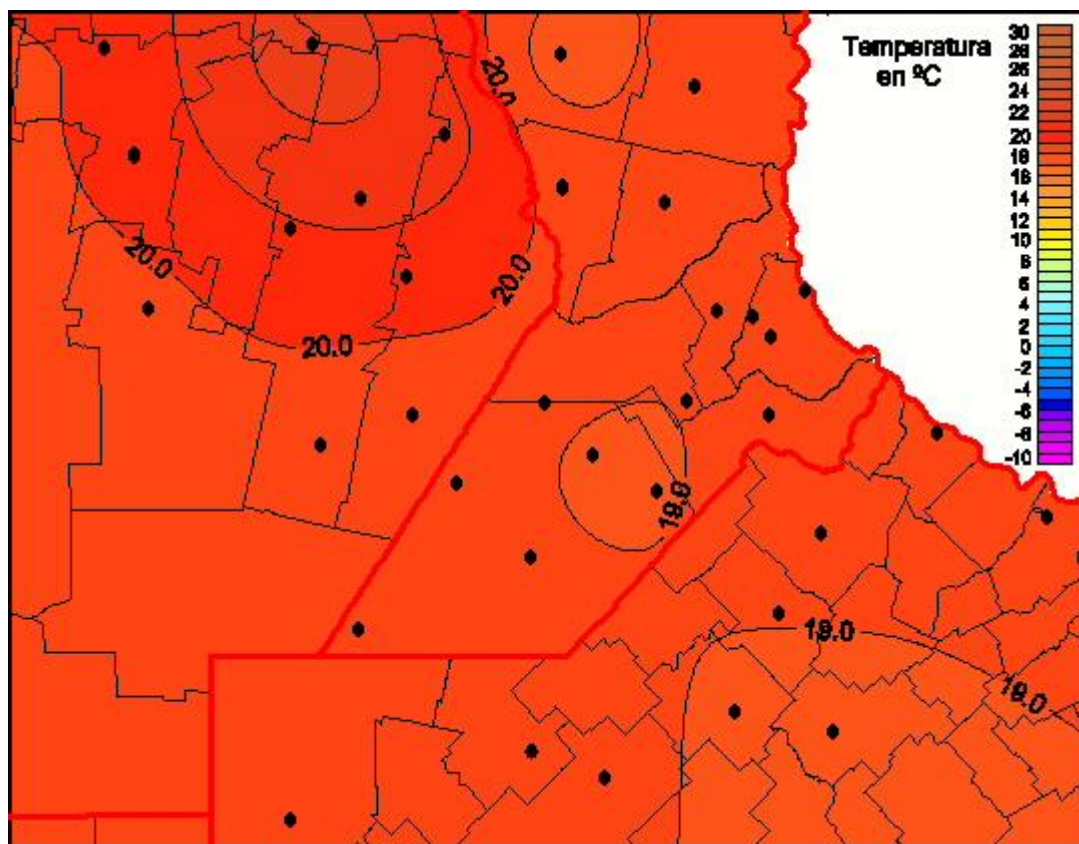

Temperaturas Mínimas

Mapa de temperaturas mínimas de las las últimas 24 horas.
(Desde las 8:00AM hasta las 8:00AM). Se actualiza a las 10:00hs.