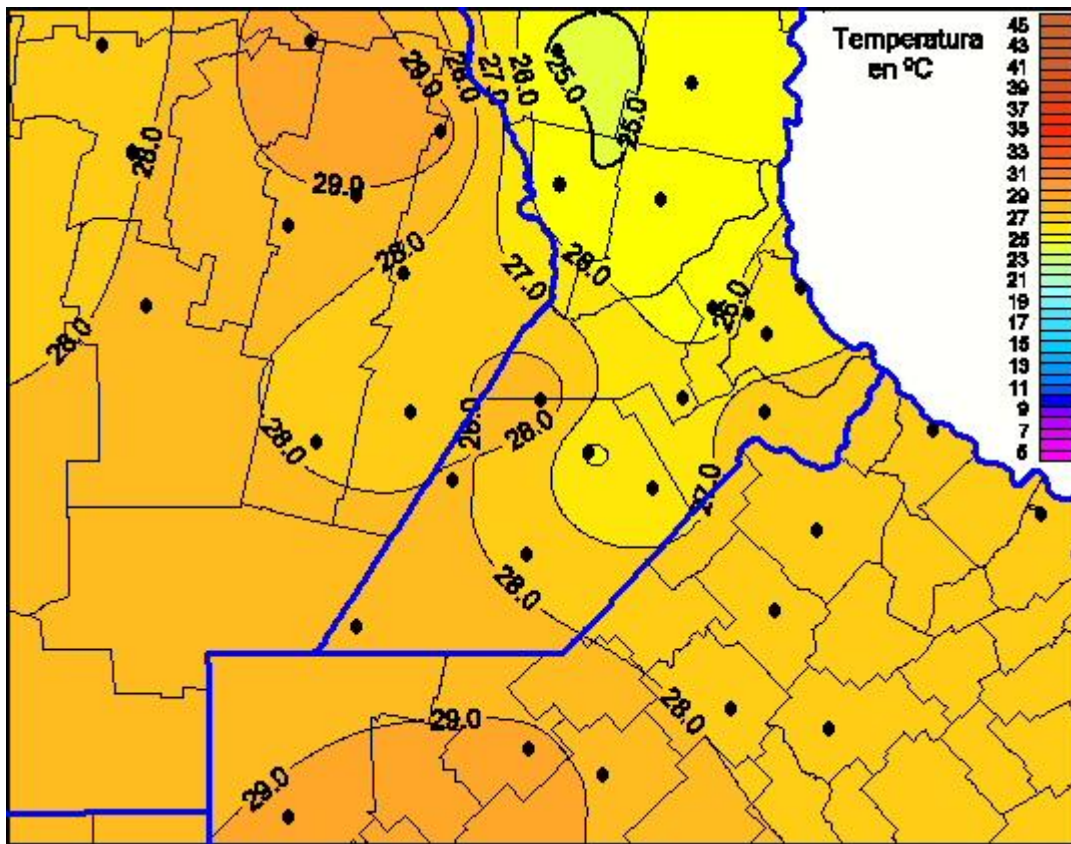

Temperaturas Máximas

Mapa de temperaturas máximas de las últimas 24 horas.
(Desde las 8:00AM hasta las 8:00AM). Se actualiza a las 10:00hs.