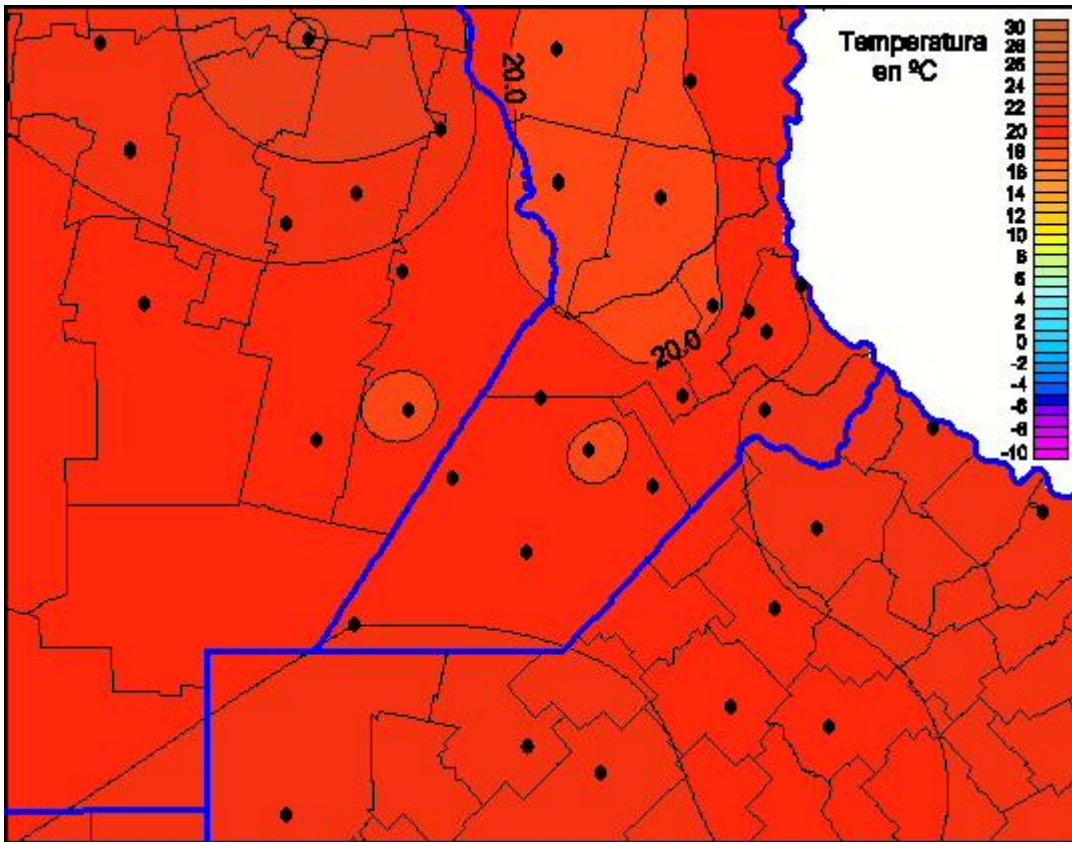

Temperaturas Mínimas

Mapa de temperaturas mínimas de las las últimas 24 horas.
(Desde las 8:00AM hasta las 8:00AM). Se actualiza a las 10:00hs.

BOLSA
DE COMERCIO
DE ROSARIO

 www.facebook.com/BCROficial

 twitter.com/bcrgrensa