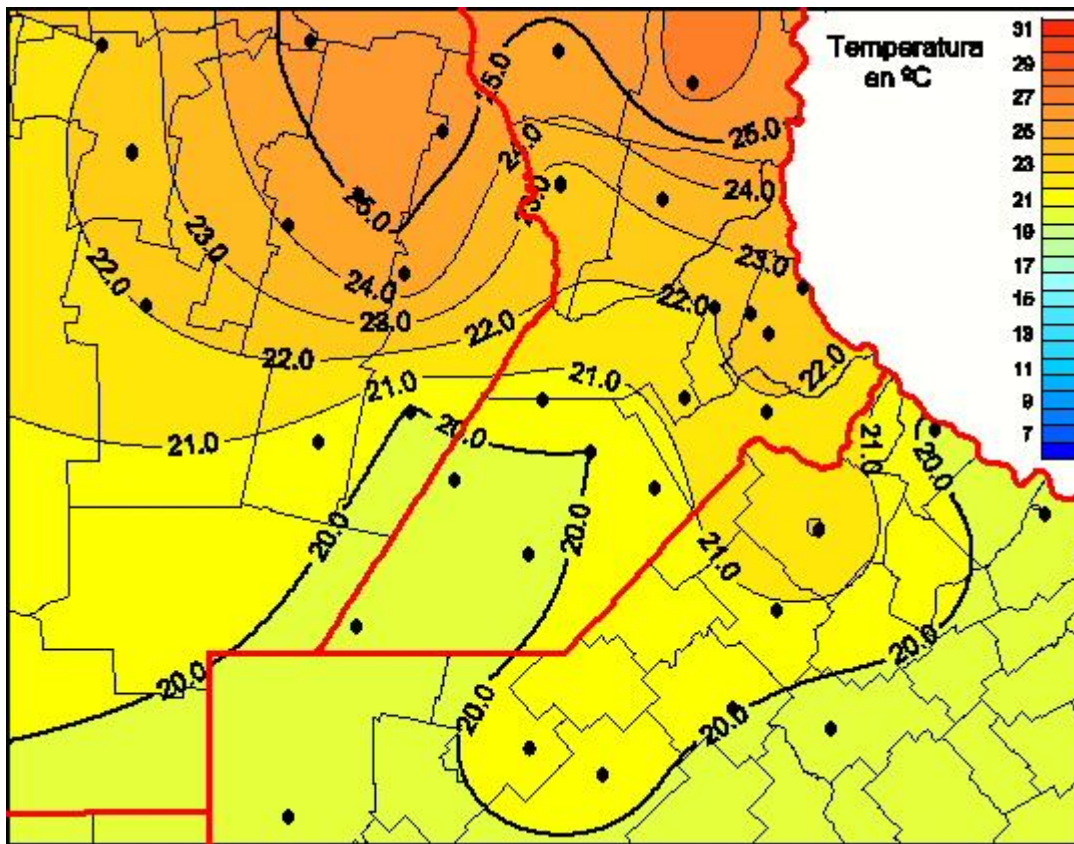

Temperaturas Medias

Mapa de temperaturas medias de las las últimas 24 horas.
(Desde las 8:00AM hasta las 8:00AM). Se actualiza a las 10:00hs.