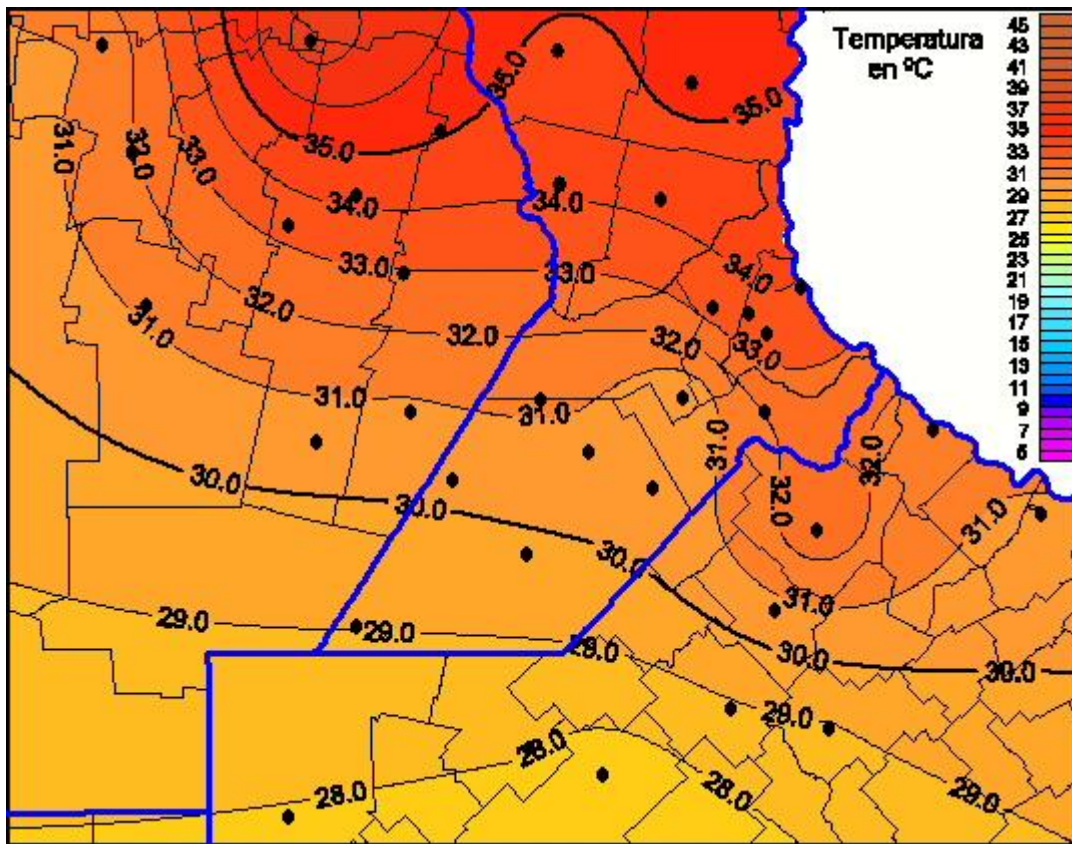

Temperaturas Máximas

Mapa de temperaturas máximas de las últimas 24 horas.
(Desde las 8:00AM hasta las 8:00AM). Se actualiza a las 10:00hs.