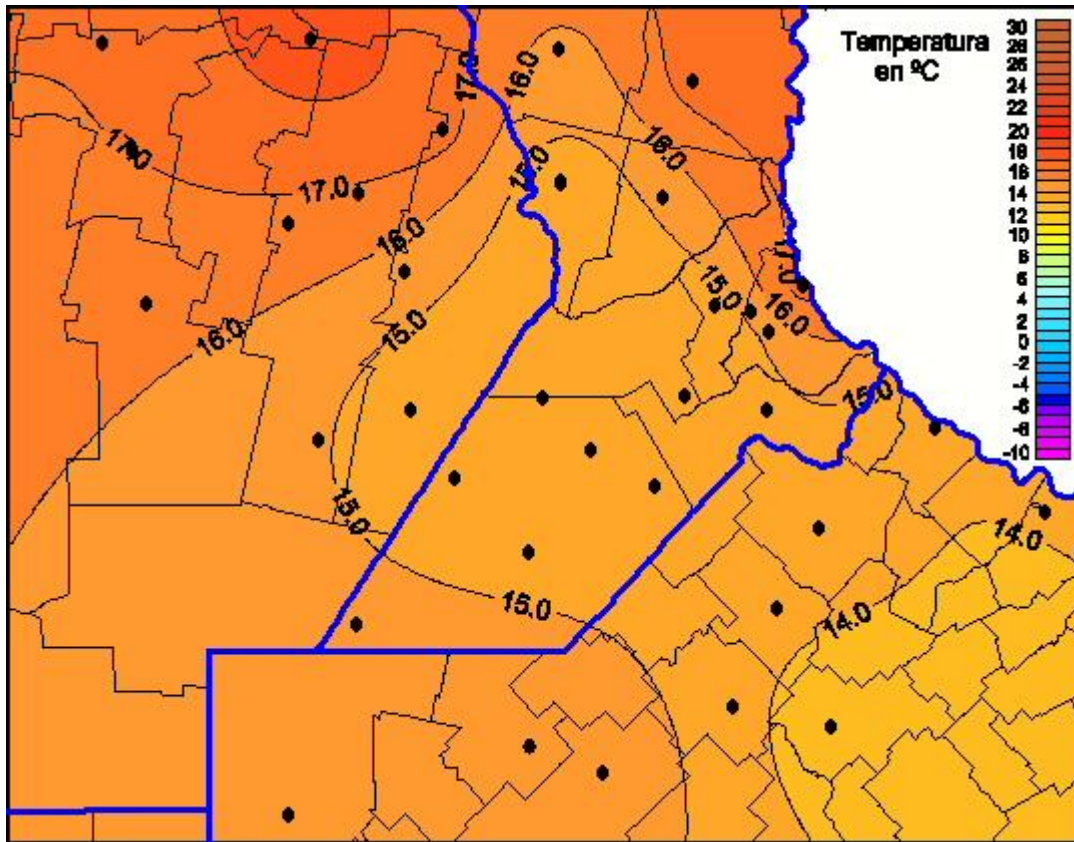

Temperaturas Mínimas

Mapa de temperaturas mínimas de las las últimas 24 horas.
(Desde las 8:00AM hasta las 8:00AM). Se actualiza a las 10:00hs.