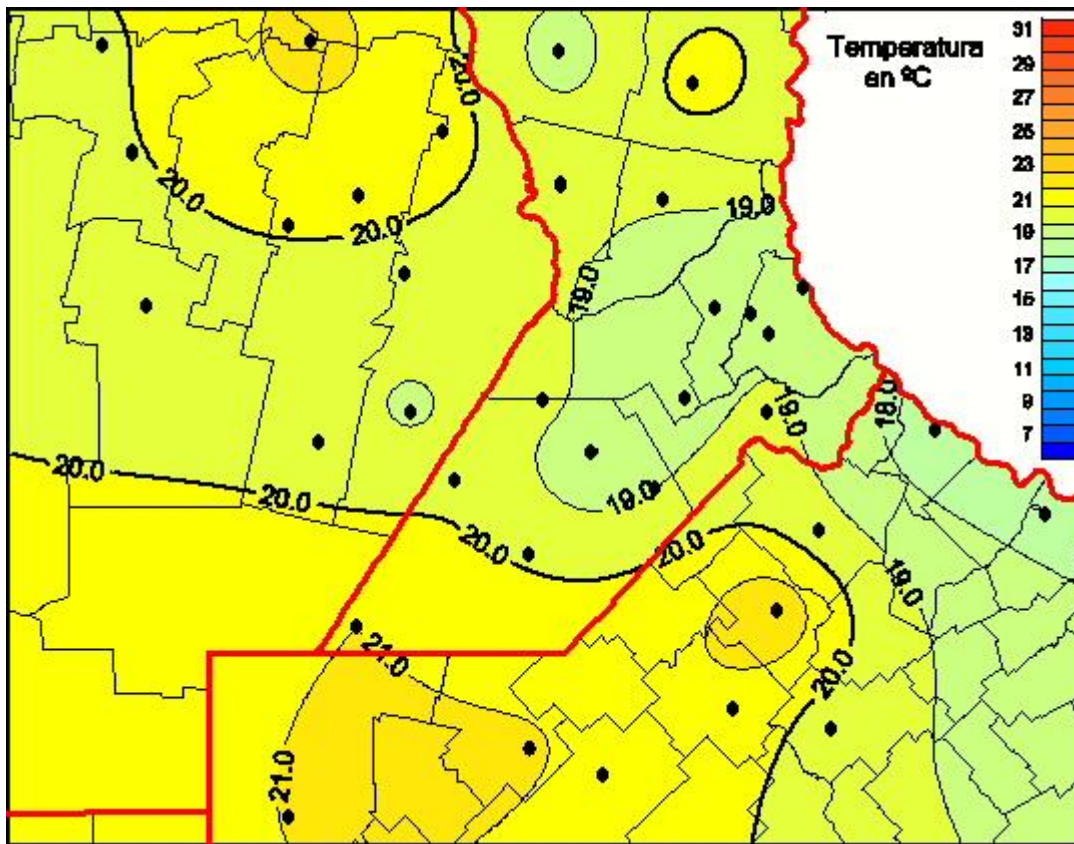

Temperaturas Medias

Mapa de temperaturas medias de las las últimas 24 horas.
(Desde las 8:00AM hasta las 8:00AM). Se actualiza a las 10:00hs.