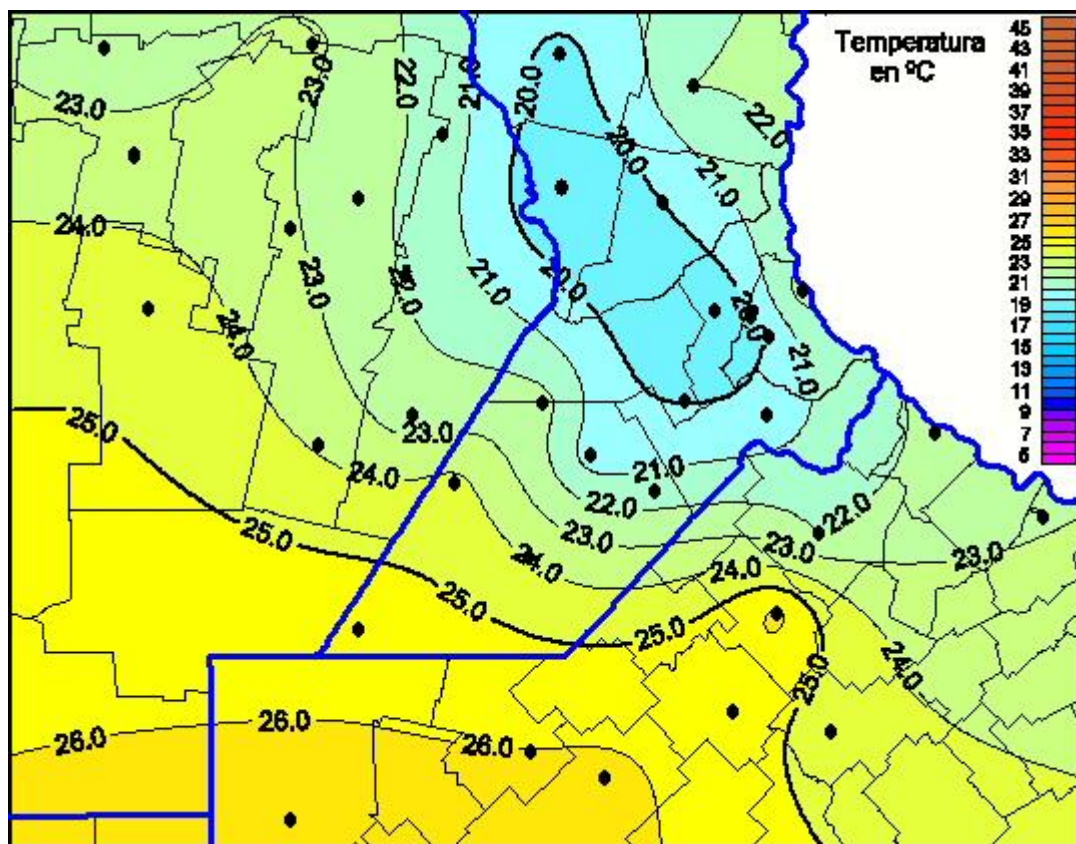

Temperaturas Máximas

Mapa de temperaturas máximas de las últimas 24 horas.
(Desde las 8:00AM hasta las 8:00AM). Se actualiza a las 10:00hs.