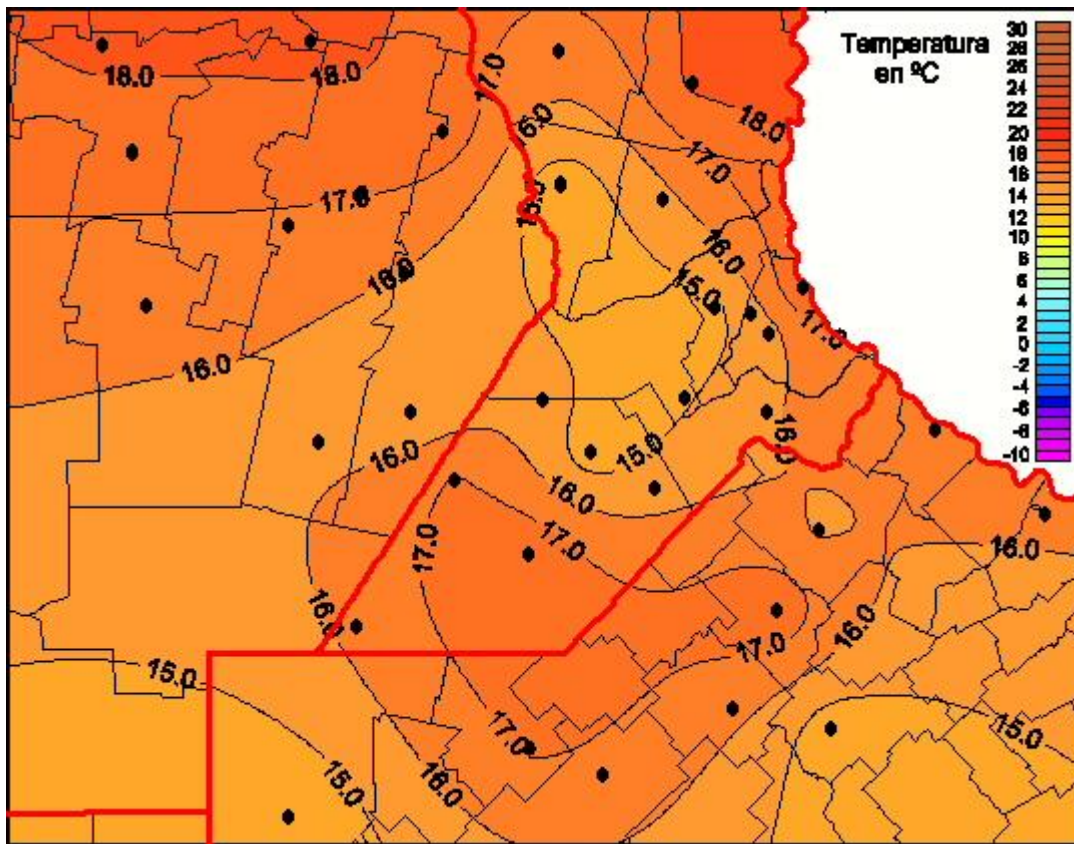

## Temperaturas Mínimas

Mapa de temperaturas mínimas de las las últimas 24 horas.  
(Desde las 8:00AM hasta las 8:00AM). Se actualiza a las 10:00hs.