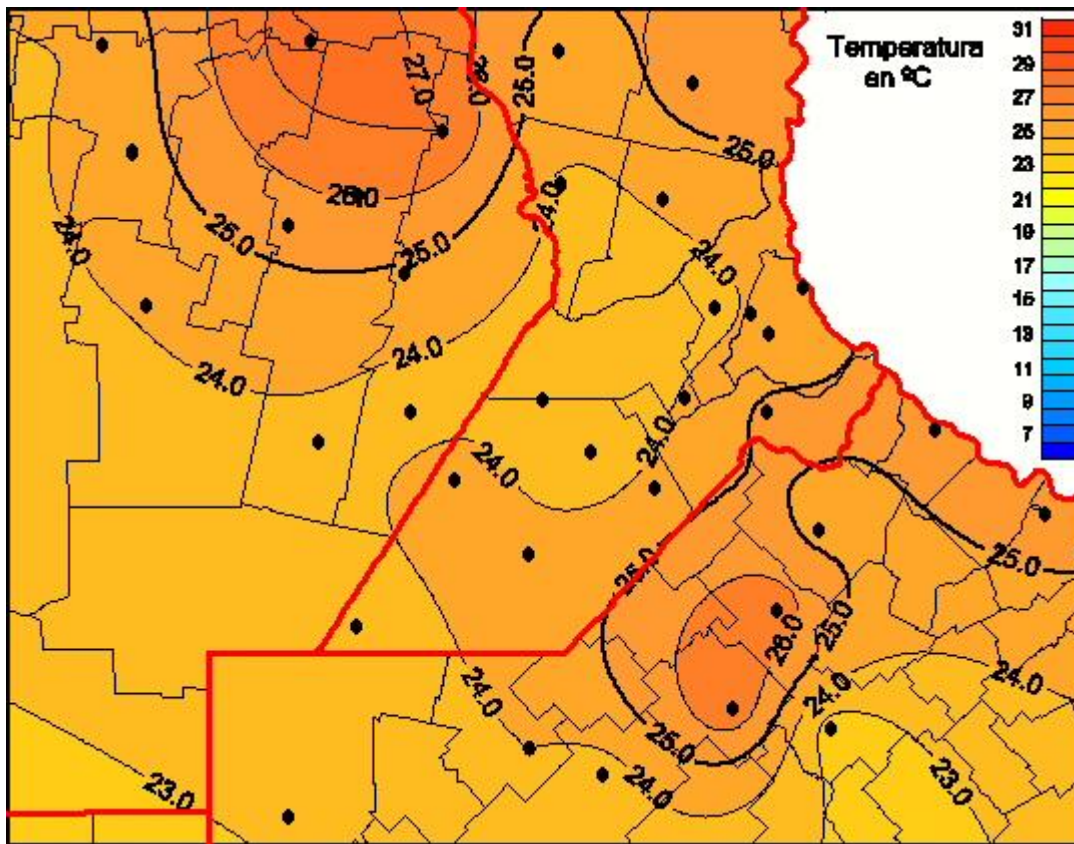

Temperaturas Medias

Mapa de temperaturas medias de las últimas 72 horas.
(Desde las 8:00AM hasta las 8:00AM). Se actualiza a las 10:00hs.