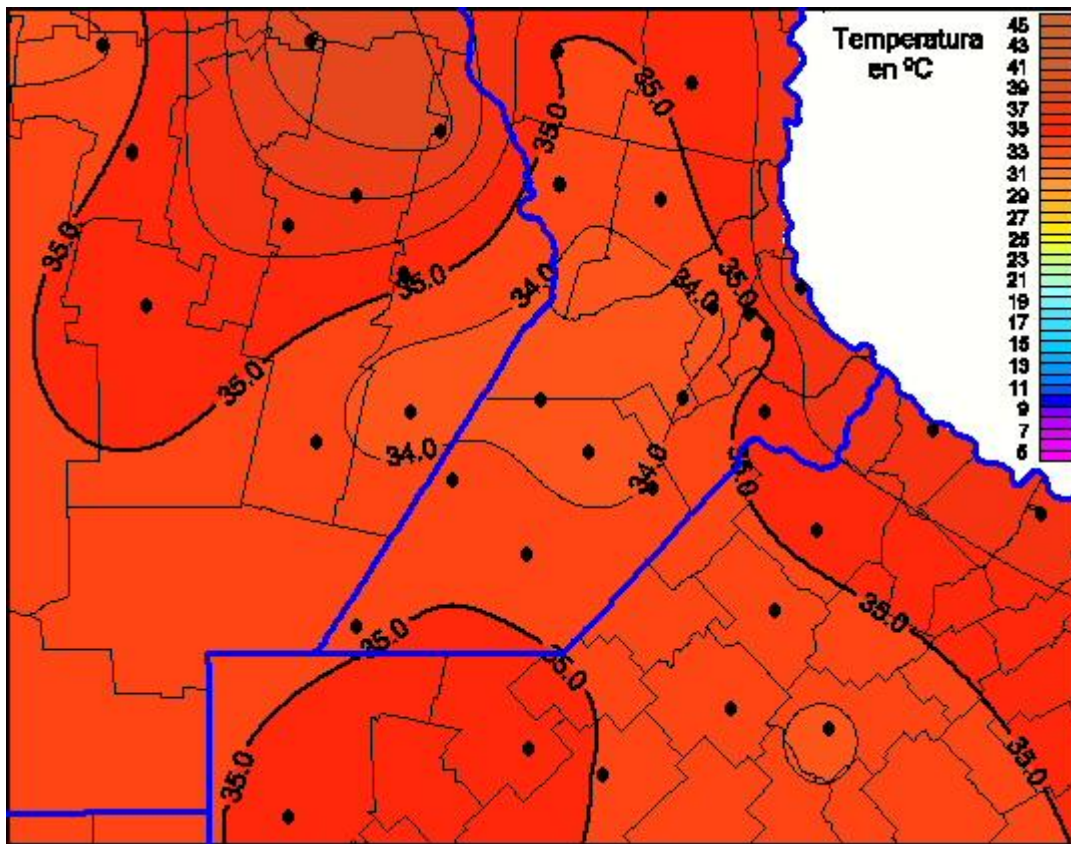

## Temperaturas Máximas

Mapa de temperaturas máximas de las las últimas 72 horas.  
(Desde las 8:00AM hasta las 8:00AM). Se actualiza a las 10:00hs.