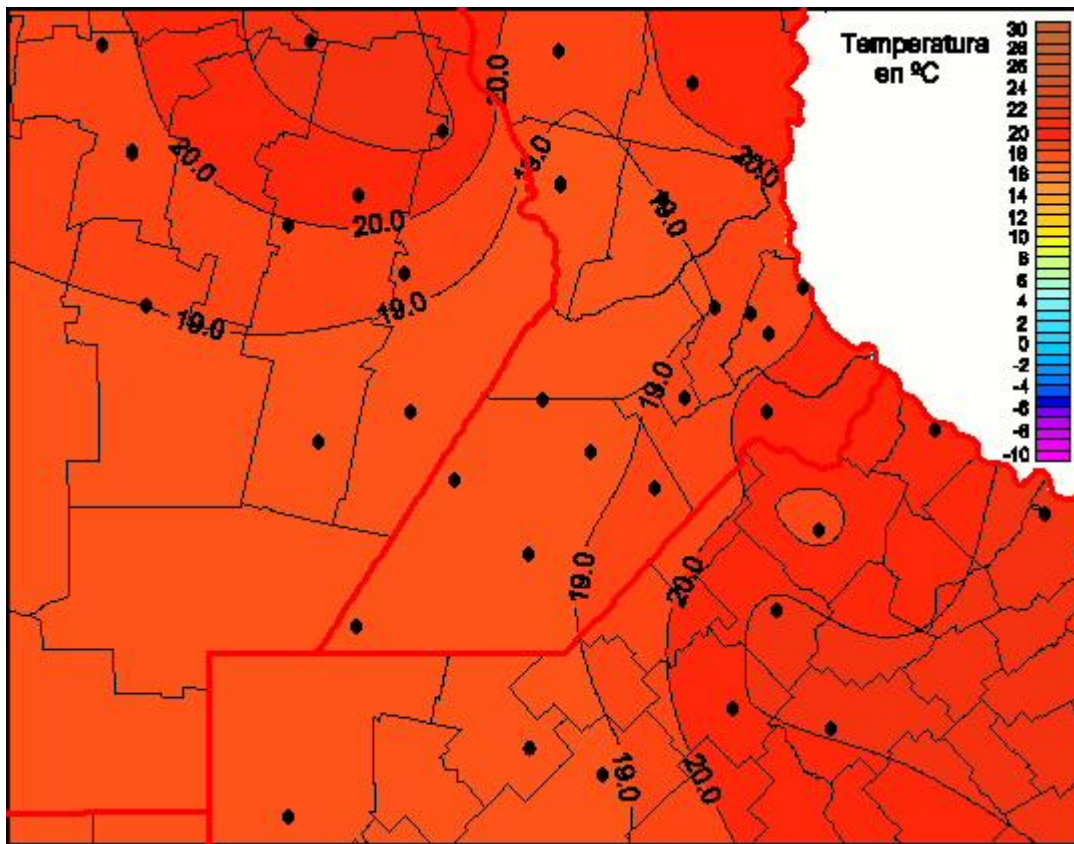

Temperaturas Mínimas

Mapa de temperaturas mínimas de las las últimas 72 horas.
(Desde las 8:00AM hasta las 8:00AM). Se actualiza a las 10:00hs.