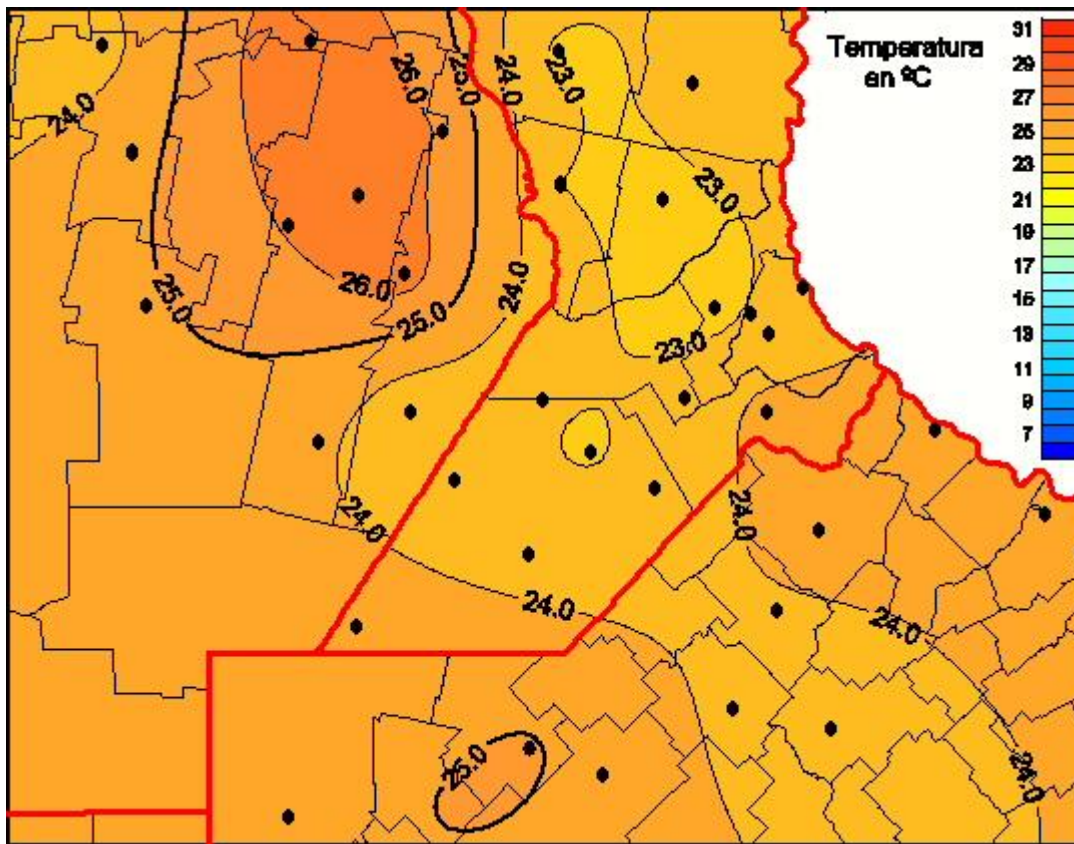

# Temperaturas Medias

Mapa de temperaturas medias de las últimas 24 horas.  
(Desde las 8:00AM hasta las 8:00AM). Se actualiza a las 10:00hs.