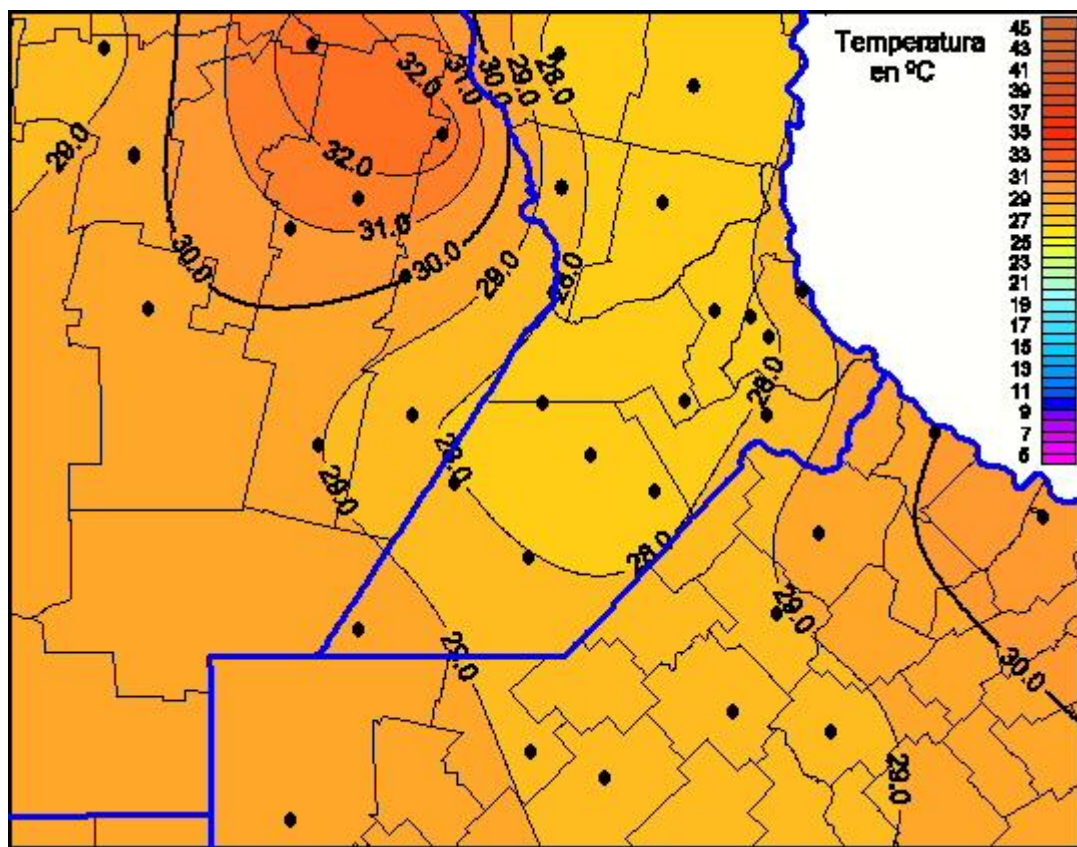

## Temperaturas Máximas

Mapa de temperaturas máximas de las últimas 24 horas.  
(Desde las 8:00AM hasta las 8:00AM). Se actualiza a las 10:00hs.