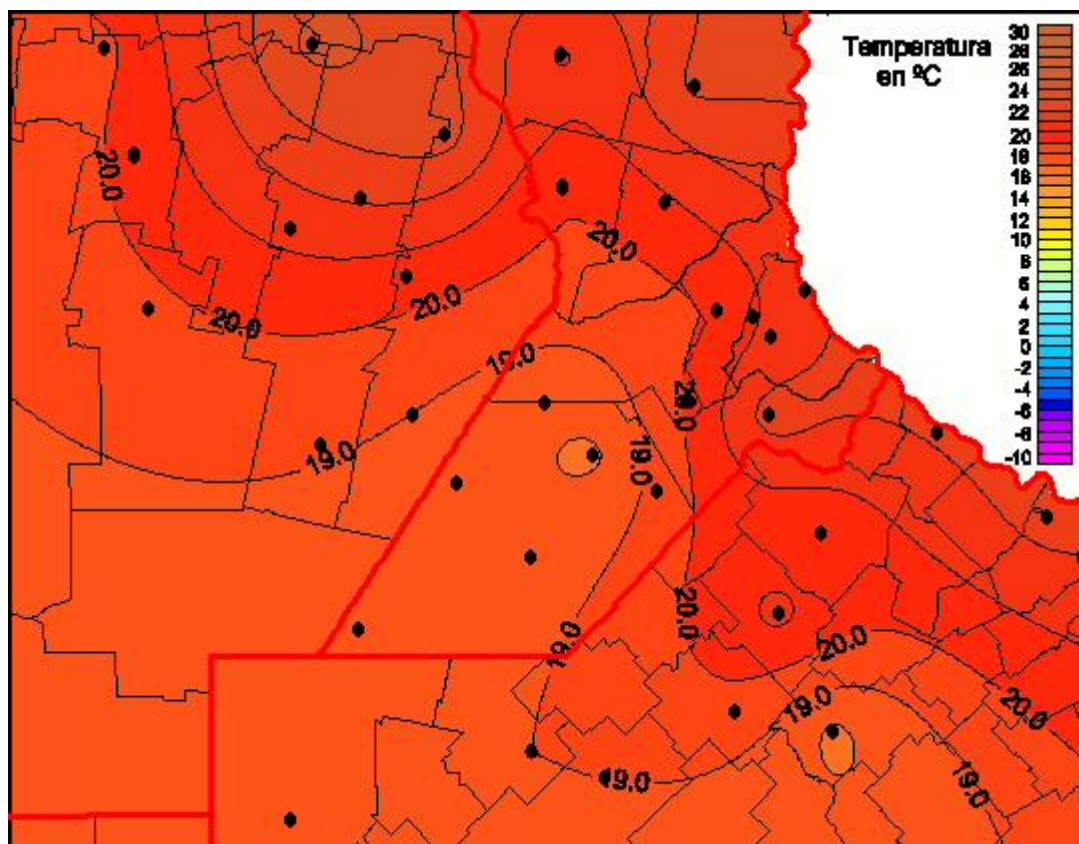

Temperaturas Mínimas

Mapa de temperaturas mínimas de las las últimas 24 horas.
(Desde las 8:00AM hasta las 8:00AM). Se actualiza a las 10:00hs.