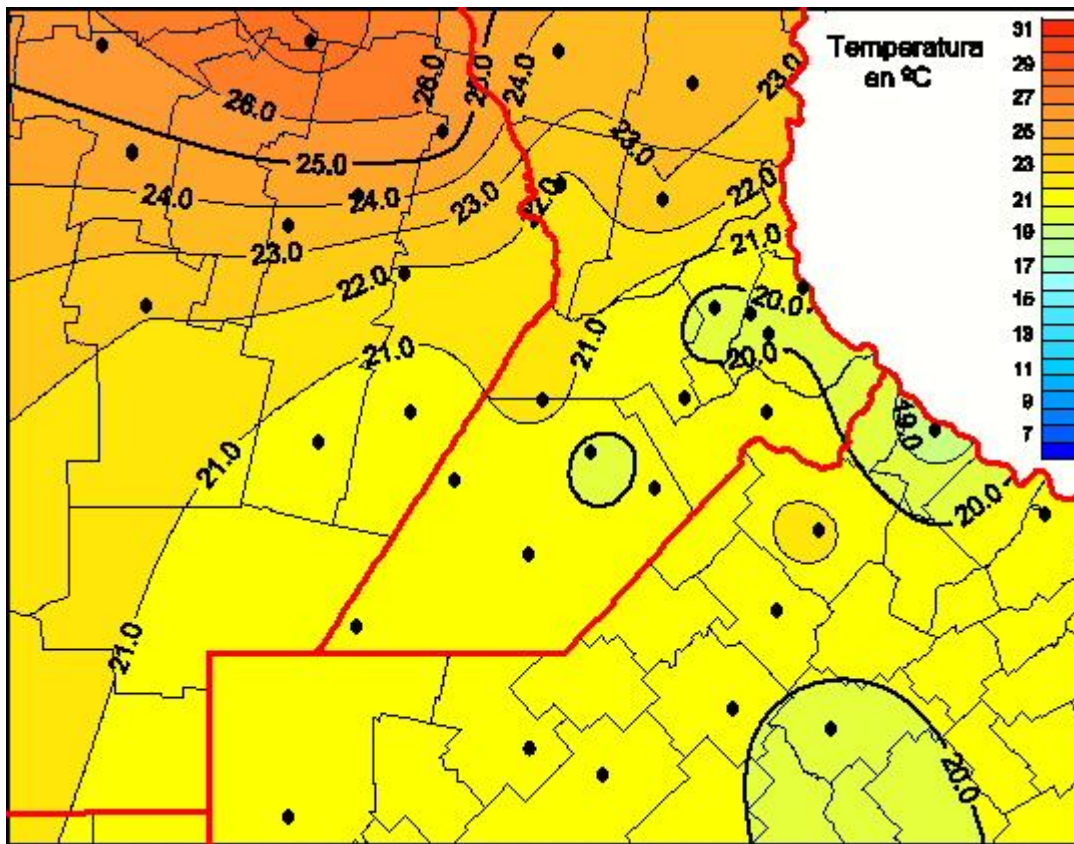

Temperaturas Medias

Mapa de temperaturas medias de las últimas 24 horas.
(Desde las 8:00AM hasta las 8:00AM). Se actualiza a las 10:00hs.