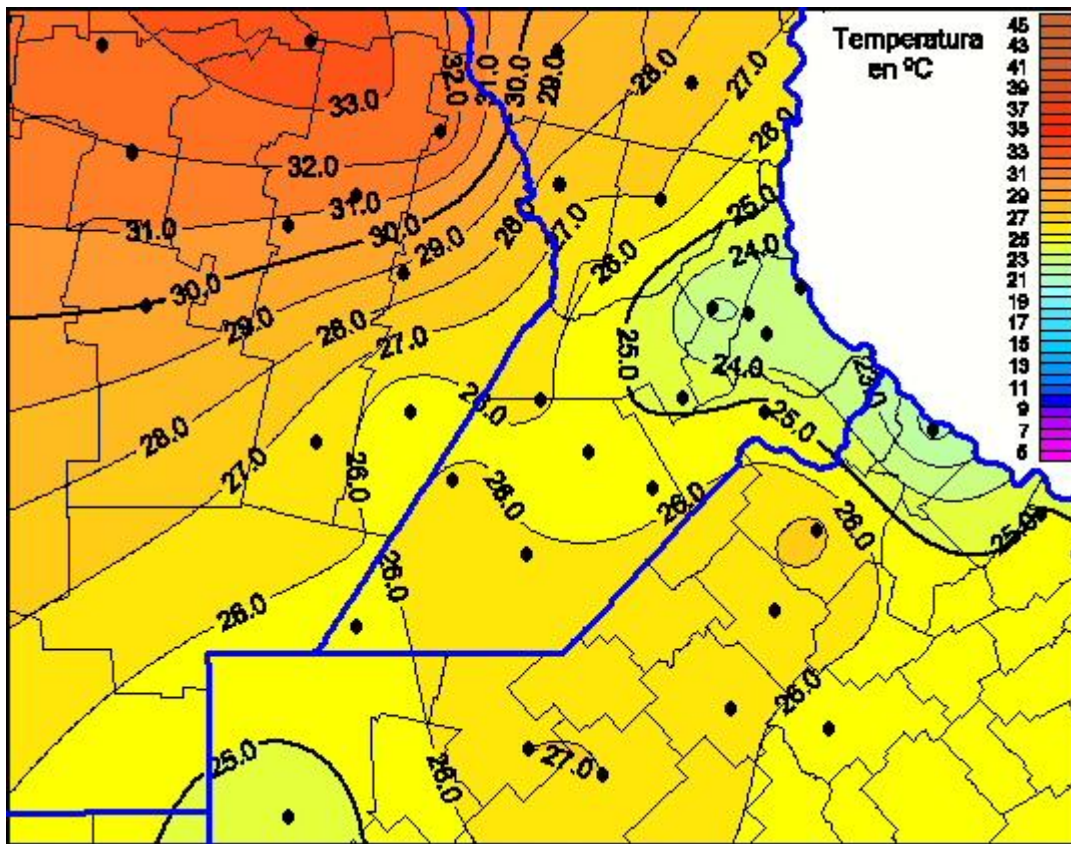

# Temperaturas Máximas

Mapa de temperaturas máximas de las últimas 24 horas.  
(Desde las 8:00AM hasta las 8:00AM). Se actualiza a las 10:00hs.