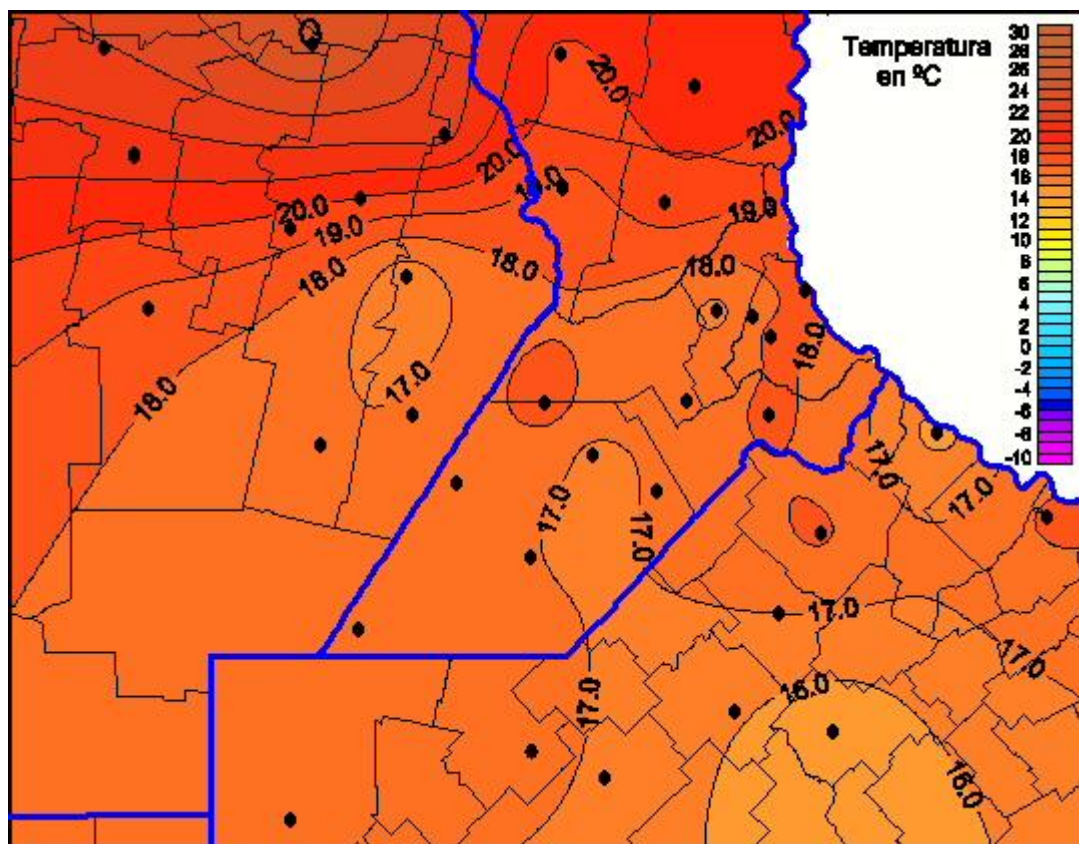

Temperaturas Mínimas

Mapa de temperaturas mínimas de las las últimas 24 horas.
(Desde las 8:00AM hasta las 8:00AM). Se actualiza a las 10:00hs.