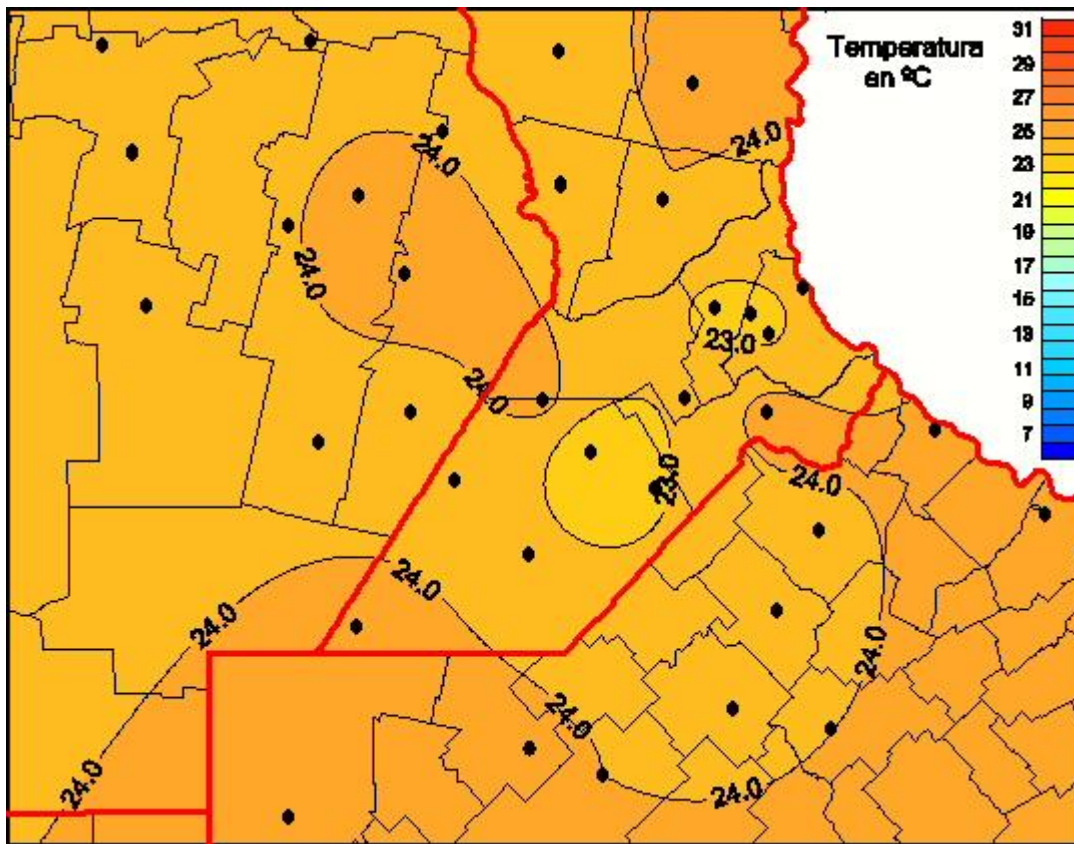

Temperaturas Medias

Mapa de temperaturas medias de las últimas 24 horas.
(Desde las 8:00AM hasta las 8:00AM). Se actualiza a las 10:00hs.