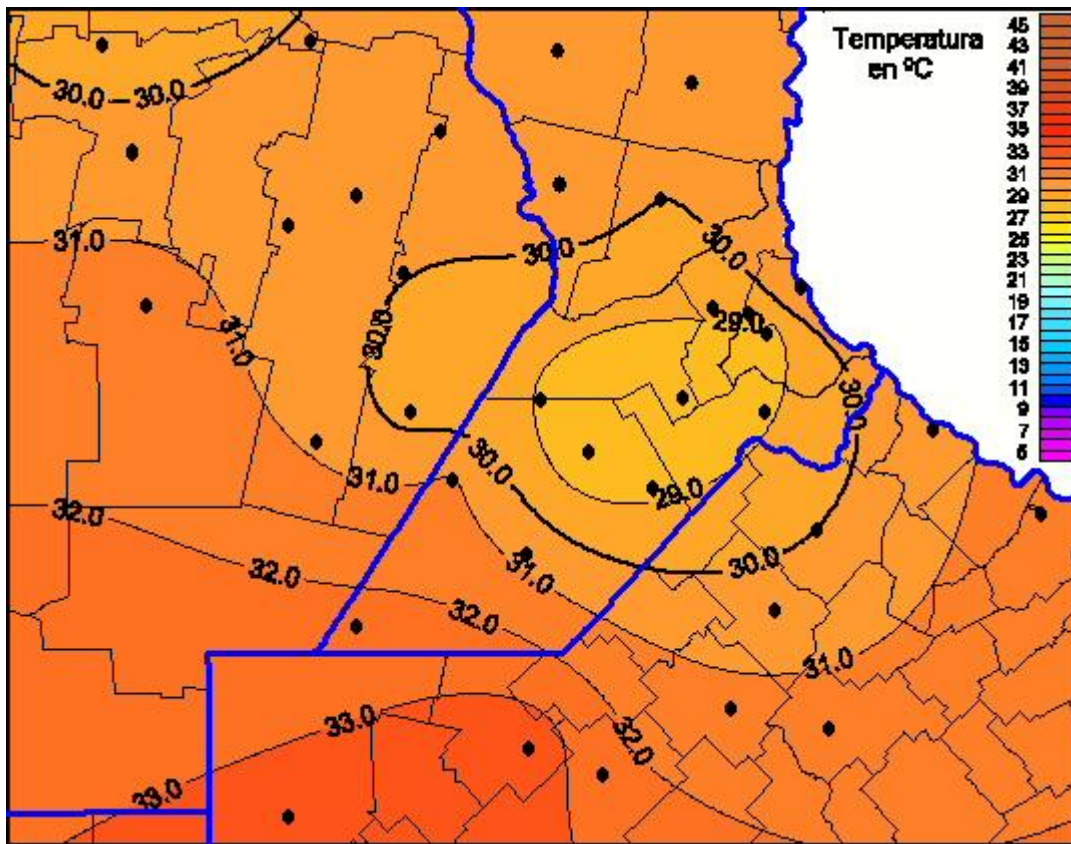

Temperaturas Máximas

Mapa de temperaturas máximas de las últimas 24 horas.
(Desde las 8:00AM hasta las 8:00AM). Se actualiza a las 10:00hs.