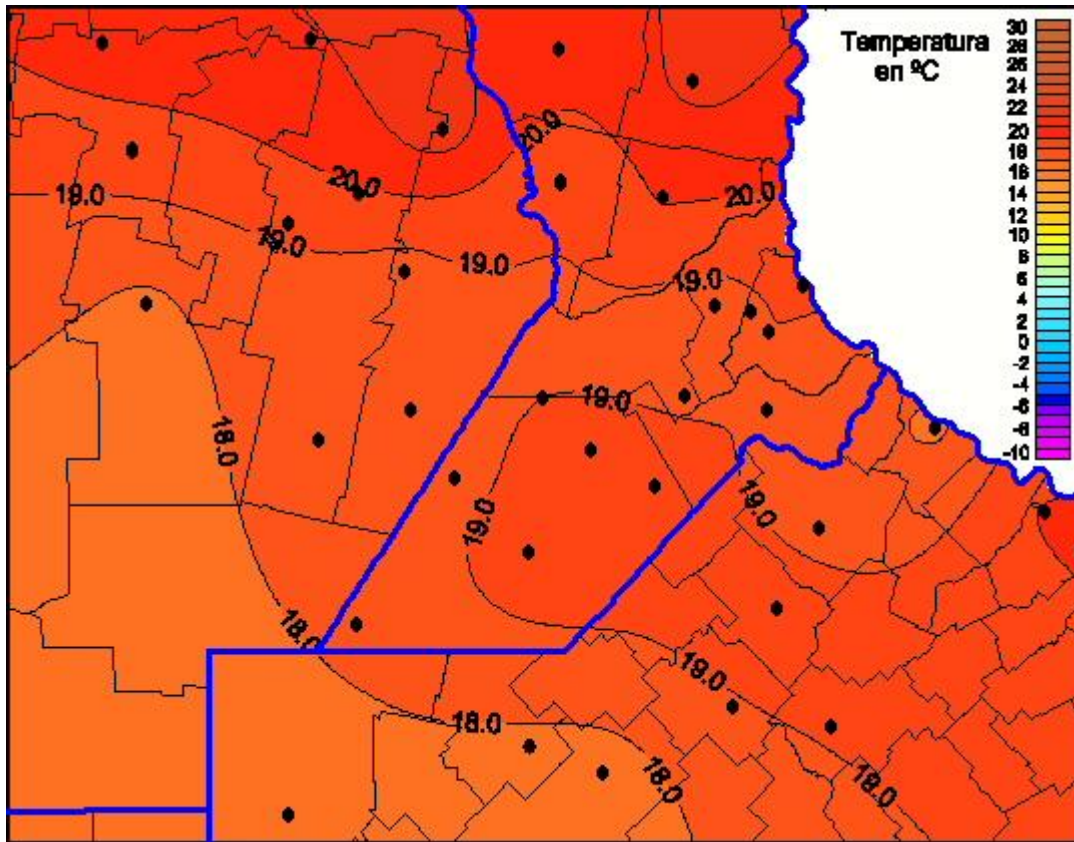

Temperaturas Mínimas

Mapa de temperaturas mínimas de las últimas 24 horas.
(Desde las 8:00AM hasta las 8:00AM). Se actualiza a las 10:00hs.