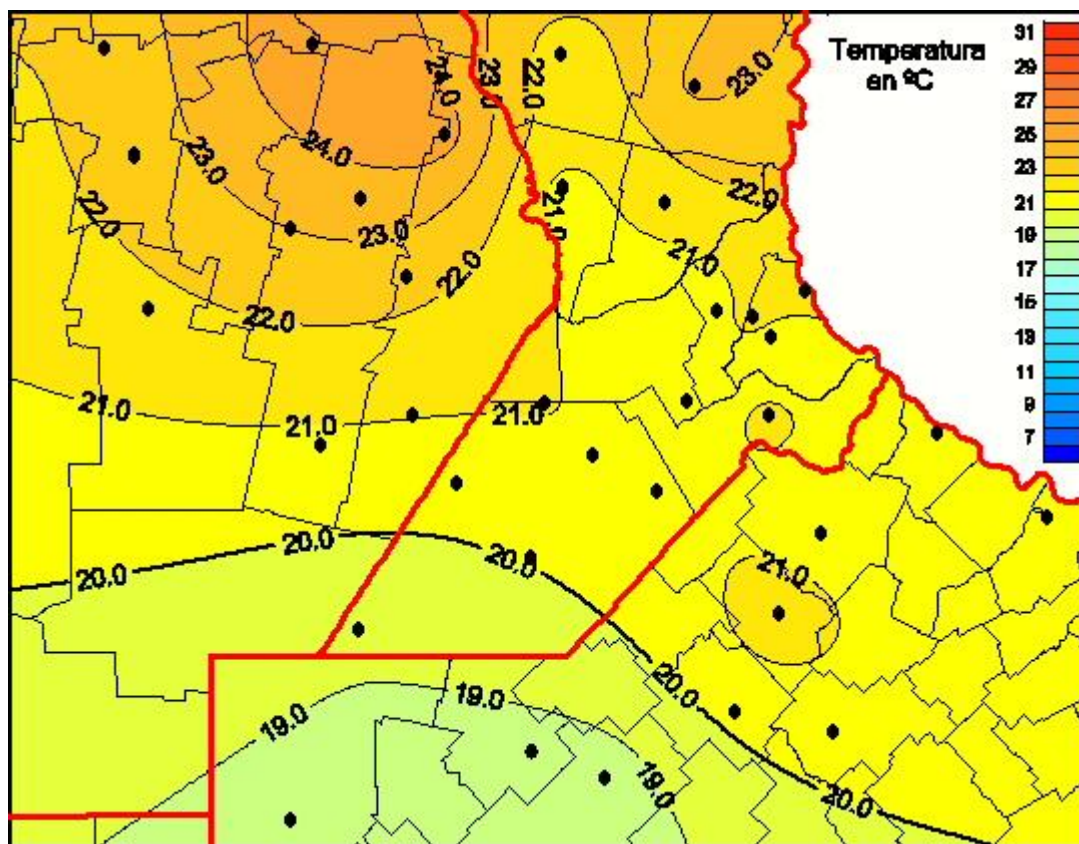

## Temperaturas Medias

Mapa de temperaturas medias de las últimas 24 horas.  
(Desde las 8:00AM hasta las 8:00AM). Se actualiza a las 10:00hs.