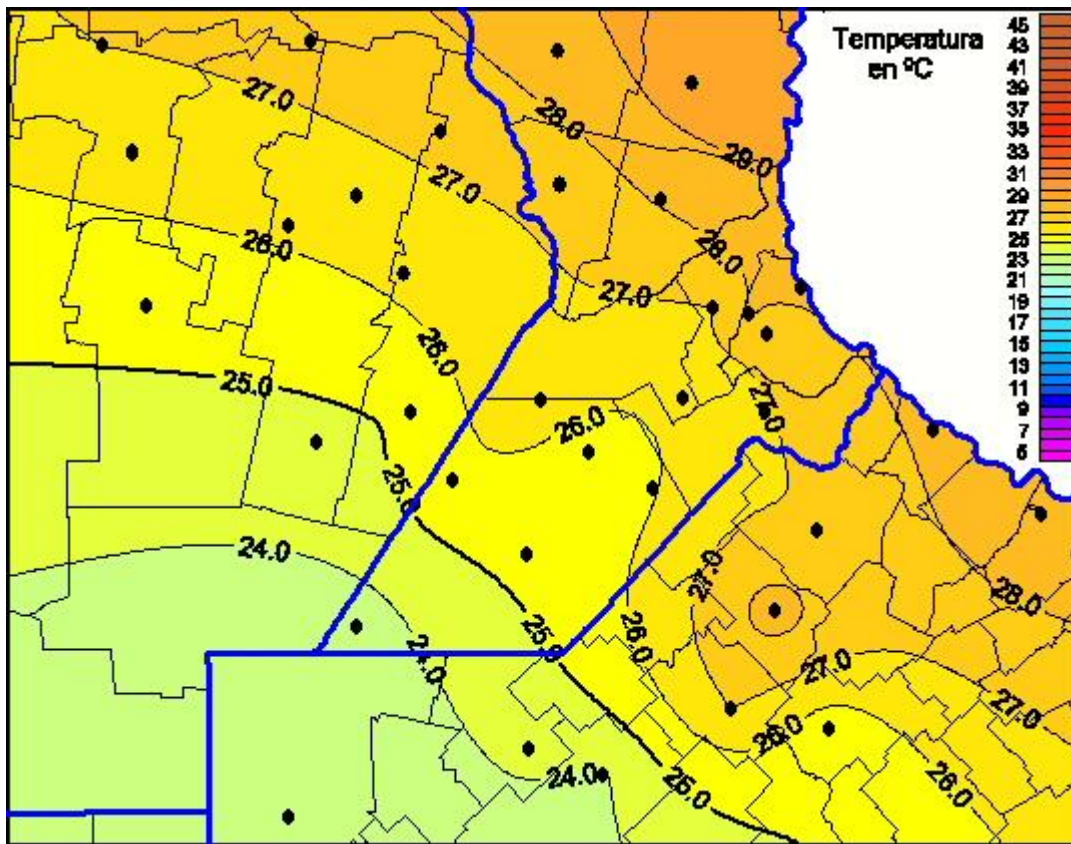

## Temperaturas Máximas

Mapa de temperaturas máximas de las últimas 24 horas.  
(Desde las 8:00AM hasta las 8:00AM). Se actualiza a las 10:00hs.