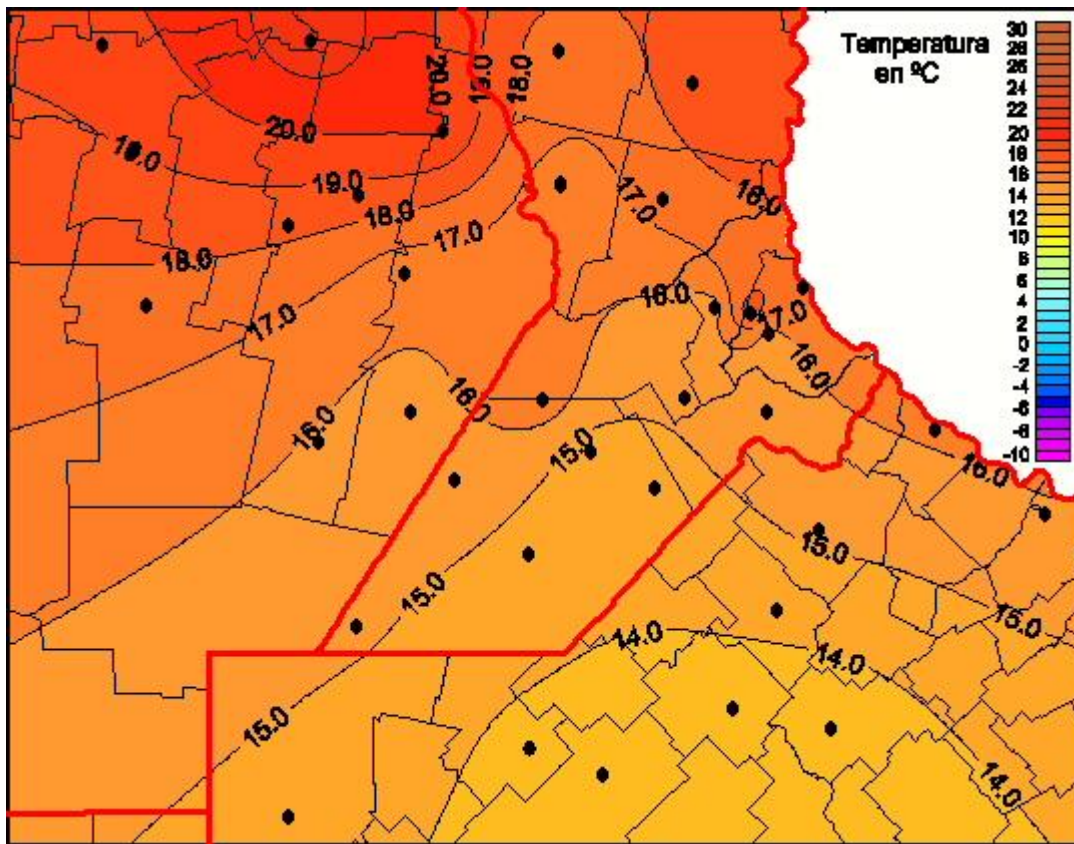

Temperaturas Mínimas

Mapa de temperaturas mínimas de las las últimas 24 horas.
(Desde las 8:00AM hasta las 8:00AM). Se actualiza a las 10:00hs.