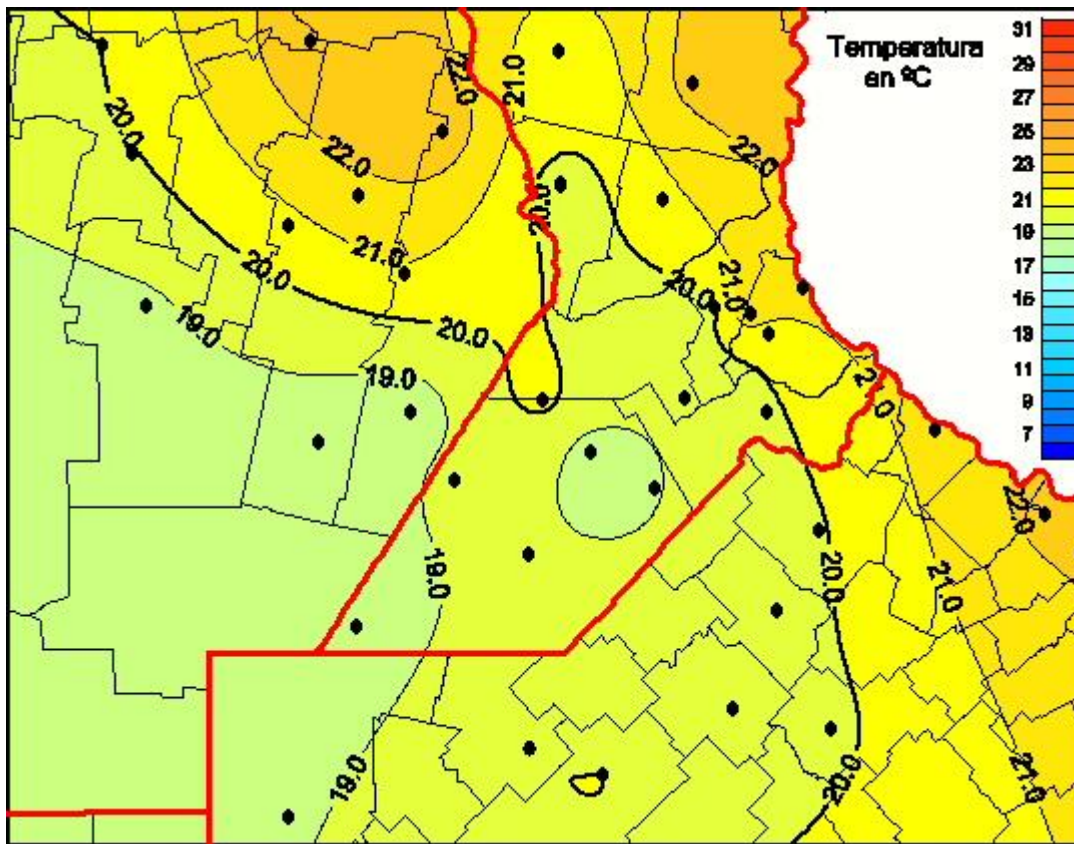

Temperaturas Medias

Mapa de temperaturas medias de las últimas 72 horas.
(Desde las 8:00AM hasta las 8:00AM). Se actualiza a las 10:00hs.