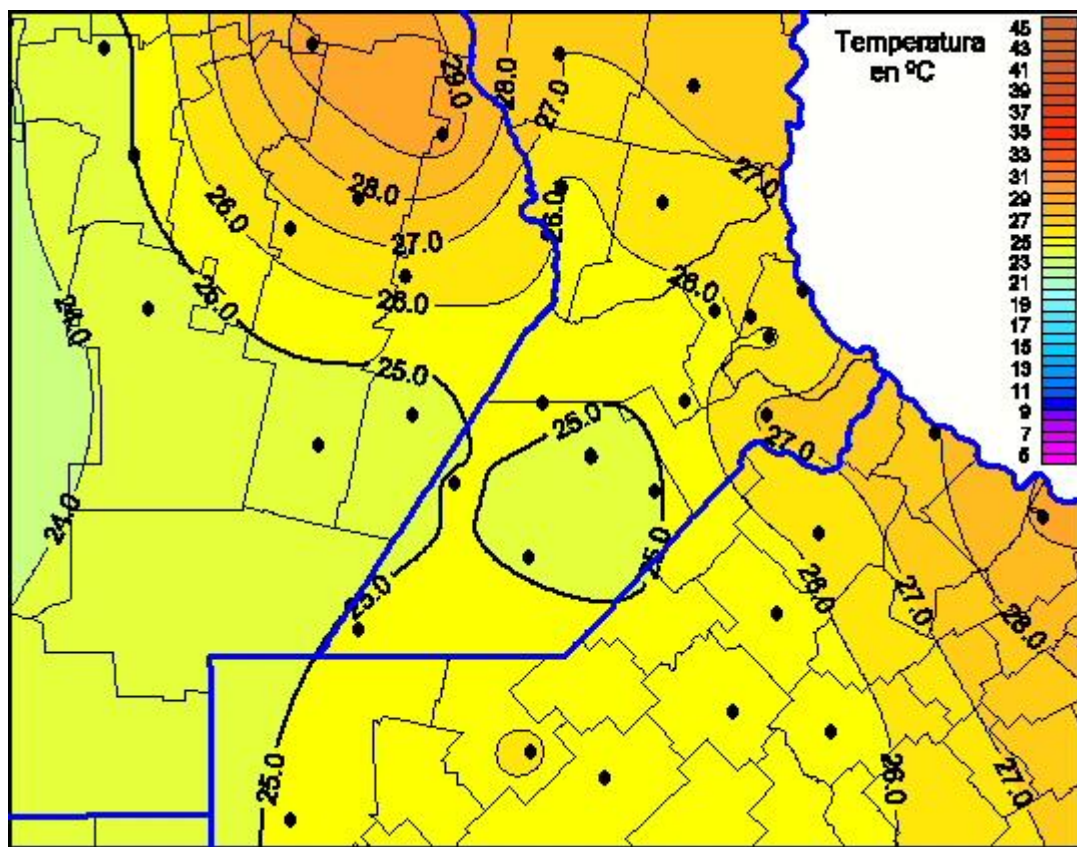

Temperaturas Máximas

Mapa de temperaturas máximas de las últimas 72 horas.
(Desde las 8:00AM hasta las 8:00AM). Se actualiza a las 10:00hs.