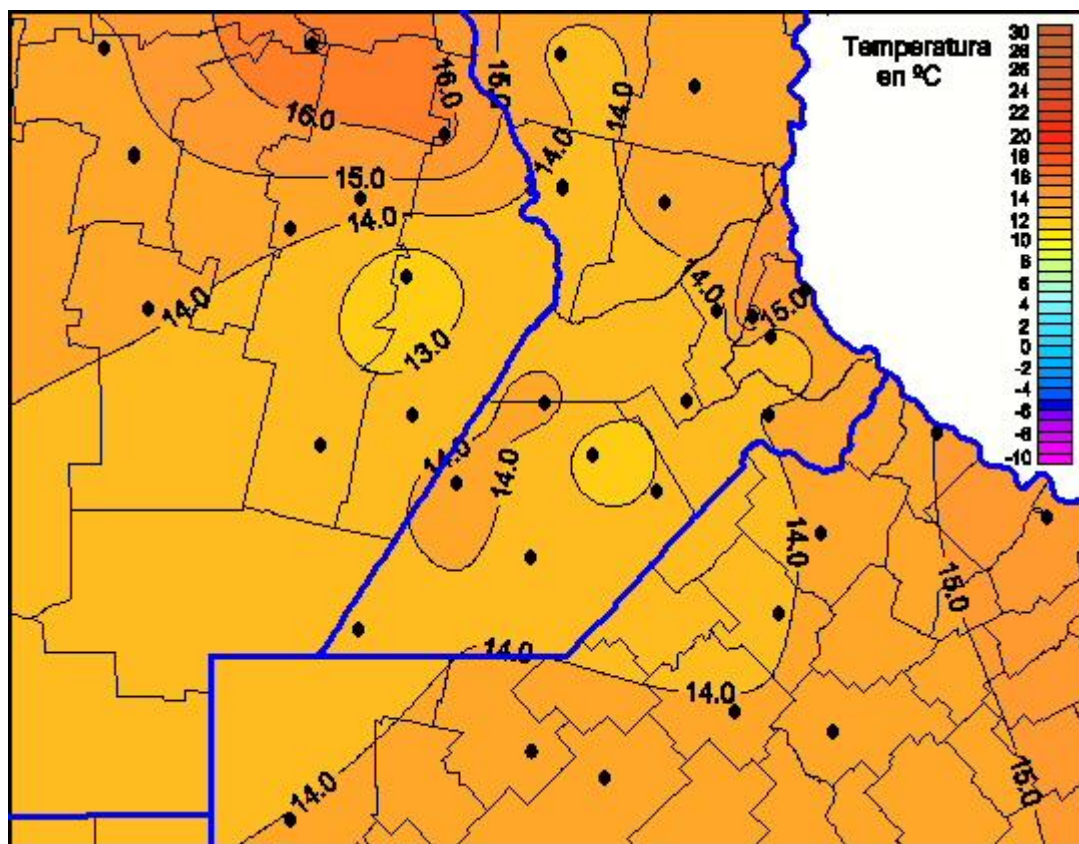

Temperaturas Mínimas

Mapa de temperaturas mínimas de las las últimas 72 horas.
(Desde las 8:00AM hasta las 8:00AM). Se actualiza a las 10:00hs.