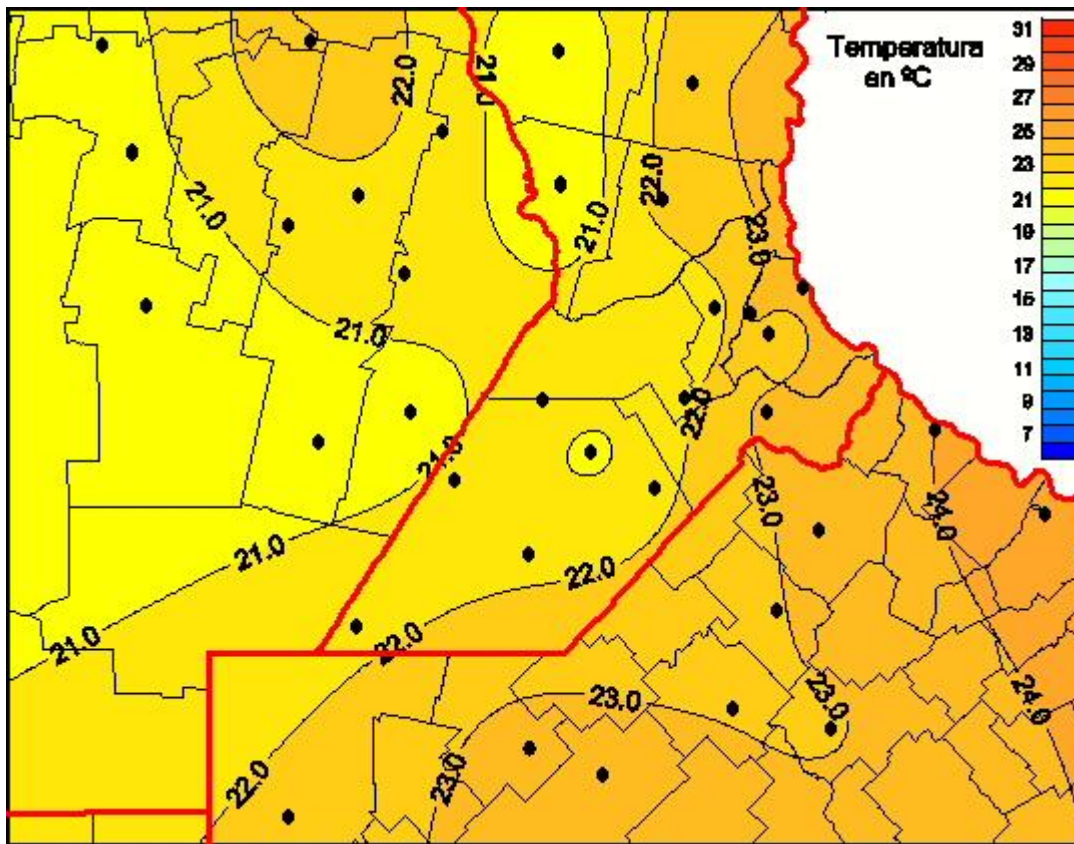

Temperaturas Medias

Mapa de temperaturas medias de las las últimas 24 horas.
(Desde las 8:00AM hasta las 8:00AM). Se actualiza a las 10:00hs.