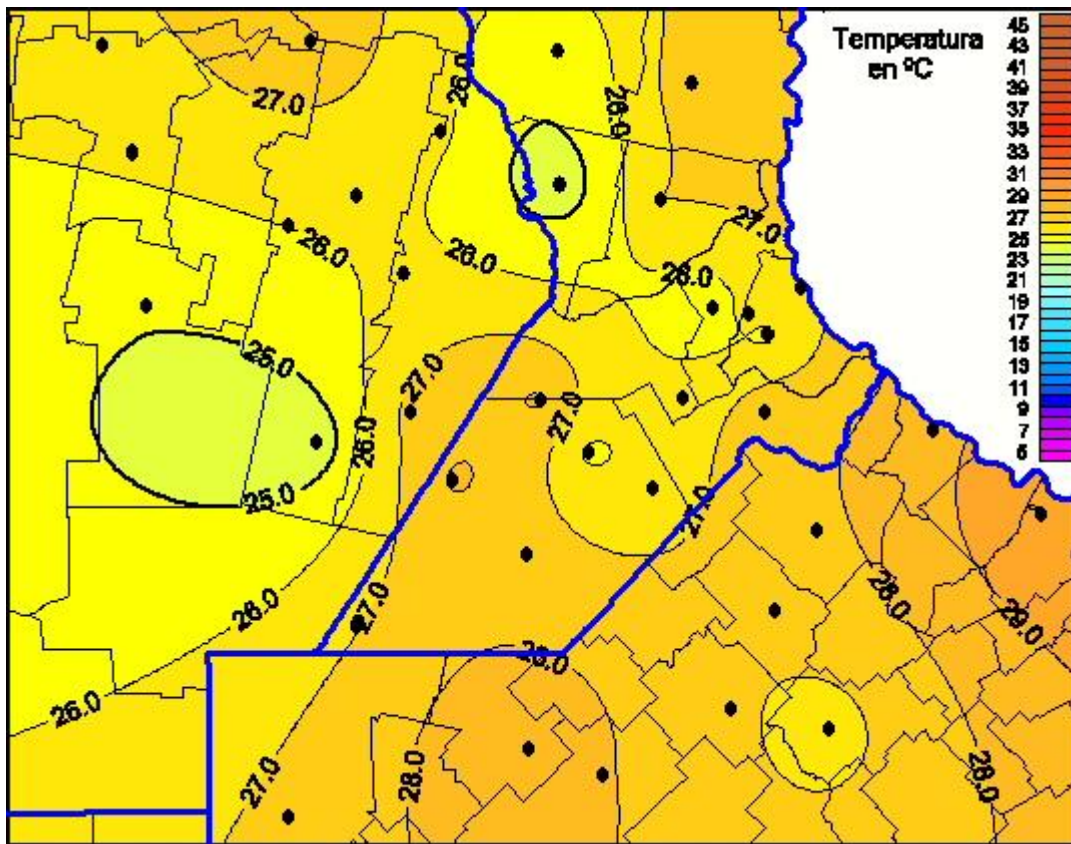

## Temperaturas Máximas

Mapa de temperaturas máximas de las últimas 24 horas.  
(Desde las 8:00AM hasta las 8:00AM). Se actualiza a las 10:00hs.