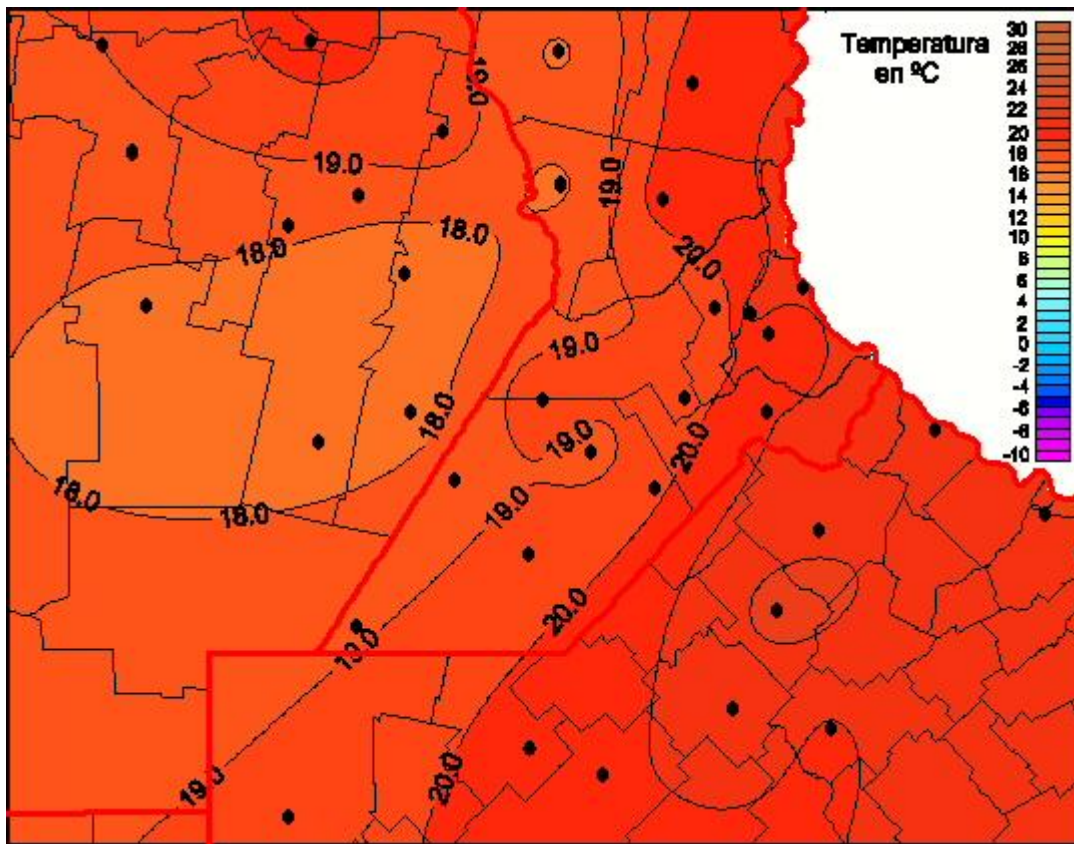

Temperaturas Mínimas

Mapa de temperaturas mínimas de las últimas 24 horas.
(Desde las 8:00AM hasta las 8:00AM). Se actualiza a las 10:00hs.