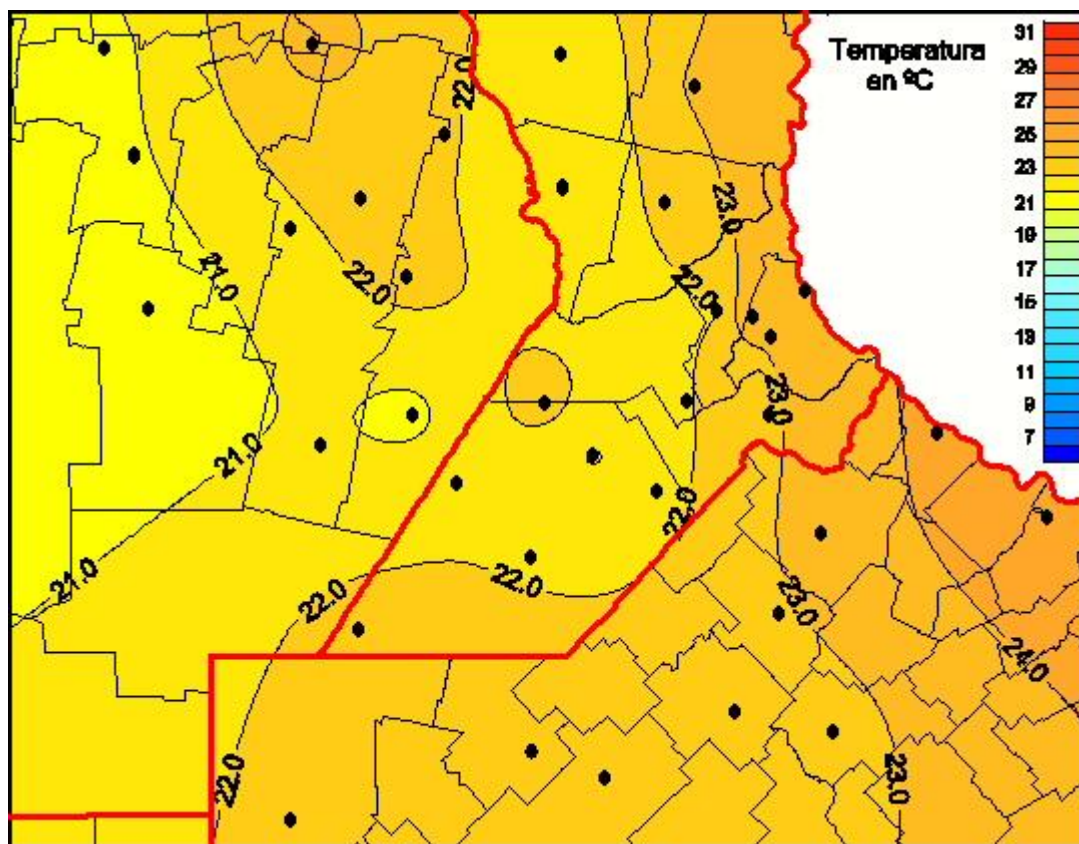

Temperaturas Medias

Mapa de temperaturas medias de las últimas 24 horas.
(Desde las 8:00AM hasta las 8:00AM). Se actualiza a las 10:00hs.