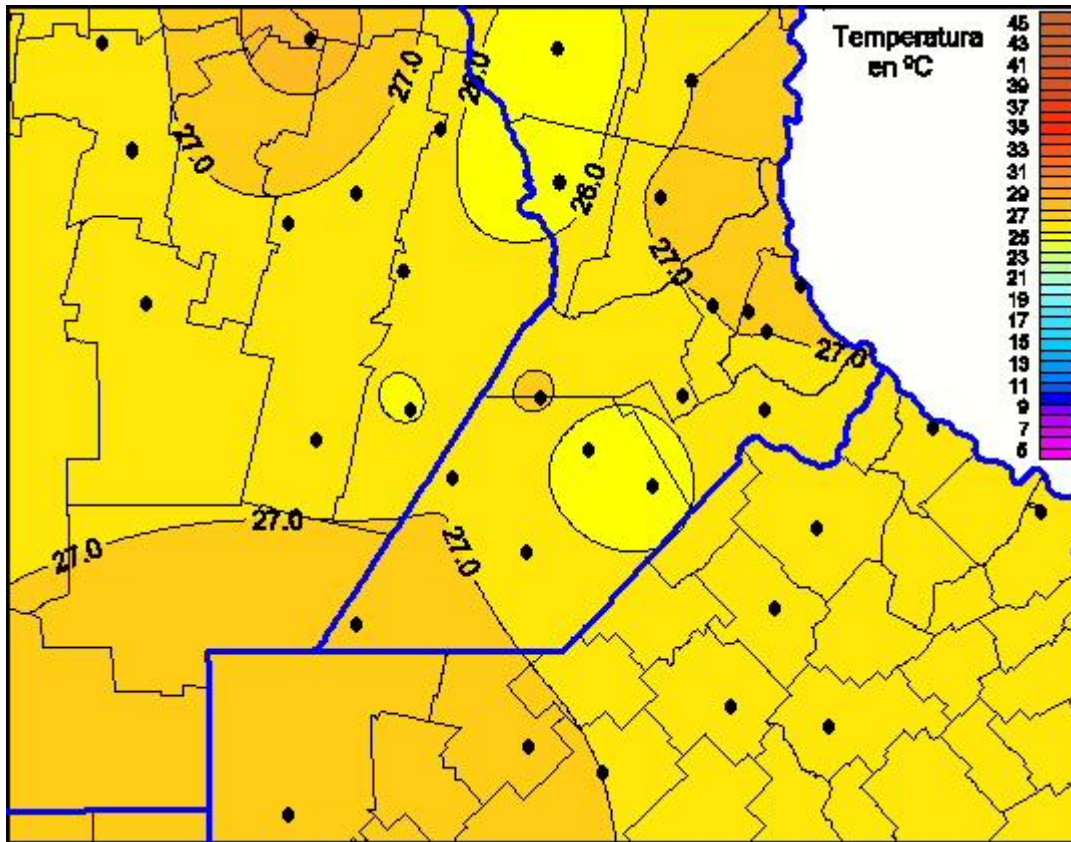

Temperaturas Máximas

Mapa de temperaturas máximas de las últimas 24 horas.
(Desde las 8:00AM hasta las 8:00AM). Se actualiza a las 10:00hs.