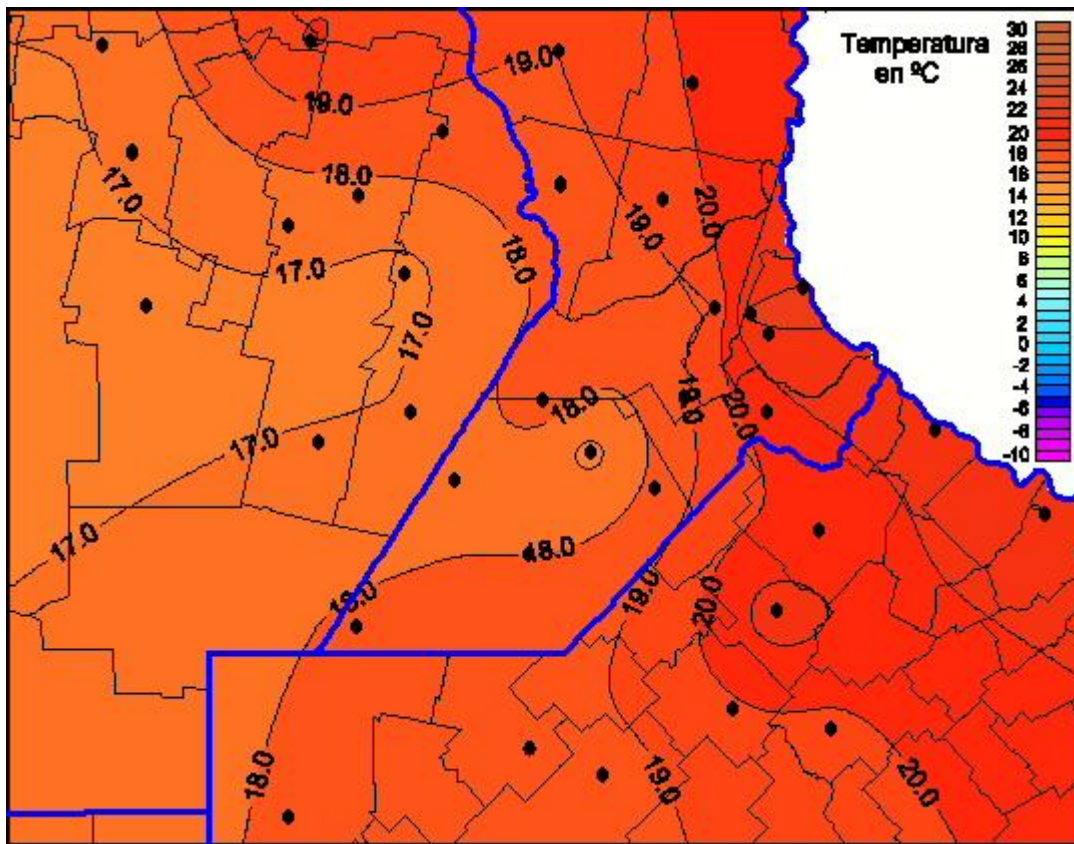

Temperaturas Mínimas

Mapa de temperaturas mínimas de las las últimas 24 horas.
(Desde las 8:00AM hasta las 8:00AM). Se actualiza a las 10:00hs.