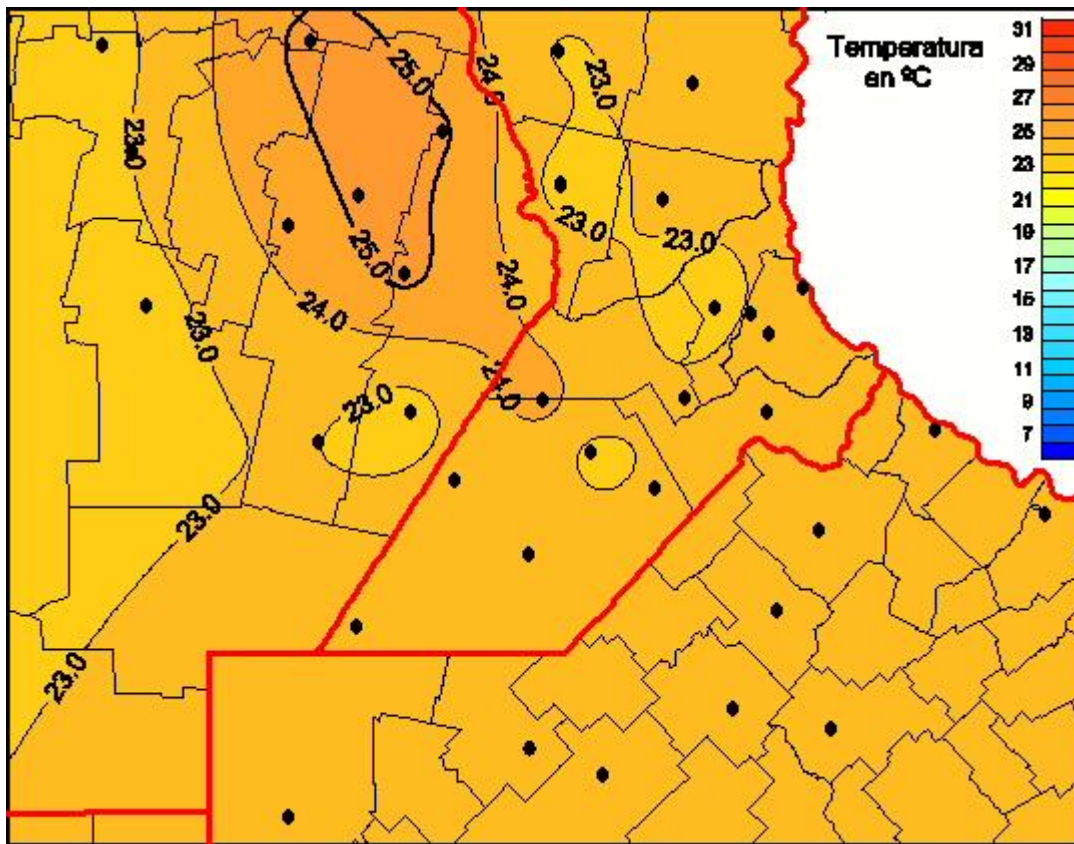

Temperaturas Medias

Mapa de temperaturas medias de las últimas 24 horas.
(Desde las 8:00AM hasta las 8:00AM). Se actualiza a las 10:00hs.