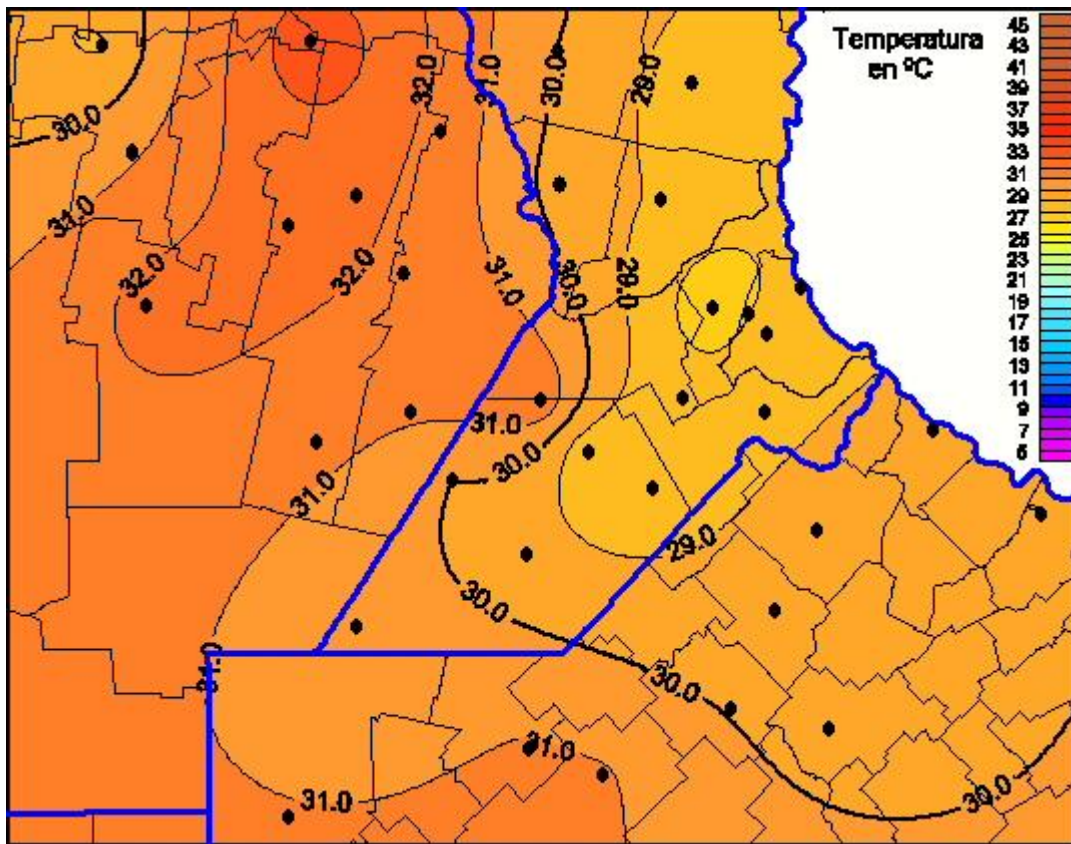

Temperaturas Máximas

Mapa de temperaturas máximas de las últimas 24 horas.
(Desde las 8:00AM hasta las 8:00AM). Se actualiza a las 10:00hs.