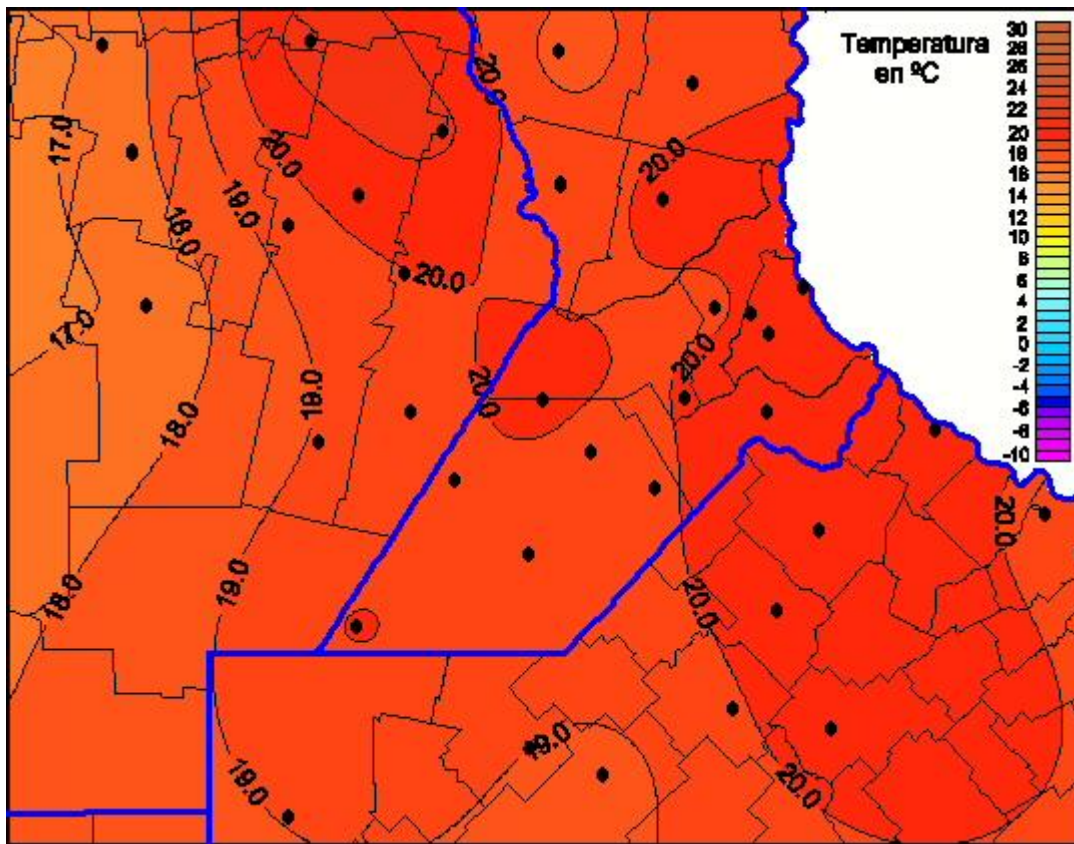

Temperaturas Mínimas

Mapa de temperaturas mínimas de las las últimas 24 horas.
(Desde las 8:00AM hasta las 8:00AM). Se actualiza a las 10:00hs.