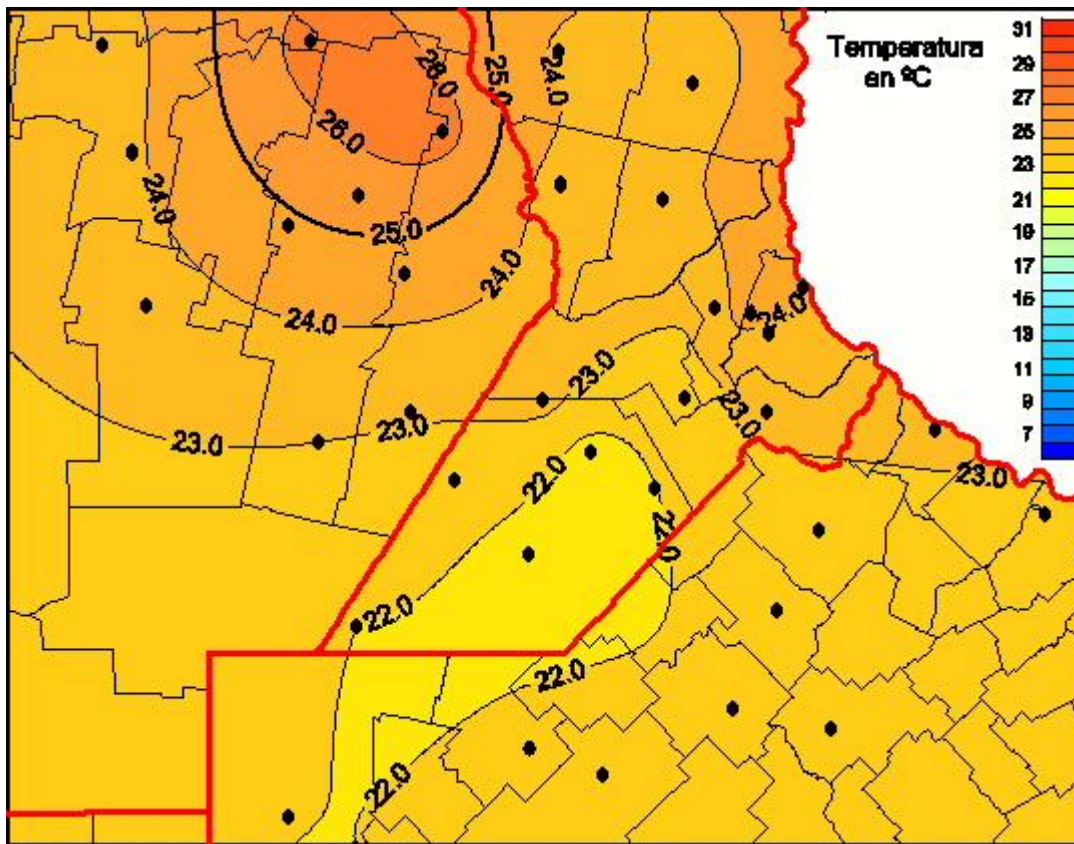

Temperaturas Medias

Mapa de temperaturas medias de las las últimas 24 horas.
(Desde las 8:00AM hasta las 8:00AM). Se actualiza a las 10:00hs.