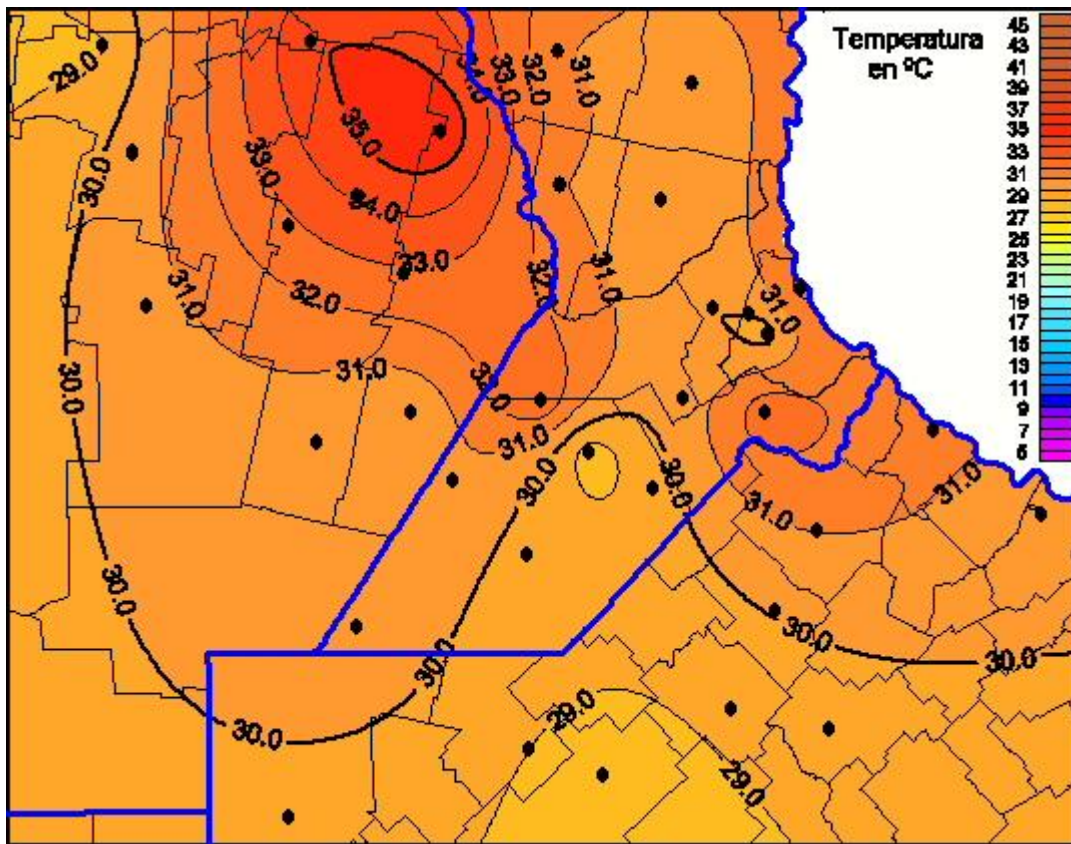

Temperaturas Máximas

Mapa de temperaturas máximas de las últimas 24 horas.
(Desde las 8:00AM hasta las 8:00AM). Se actualiza a las 10:00hs.