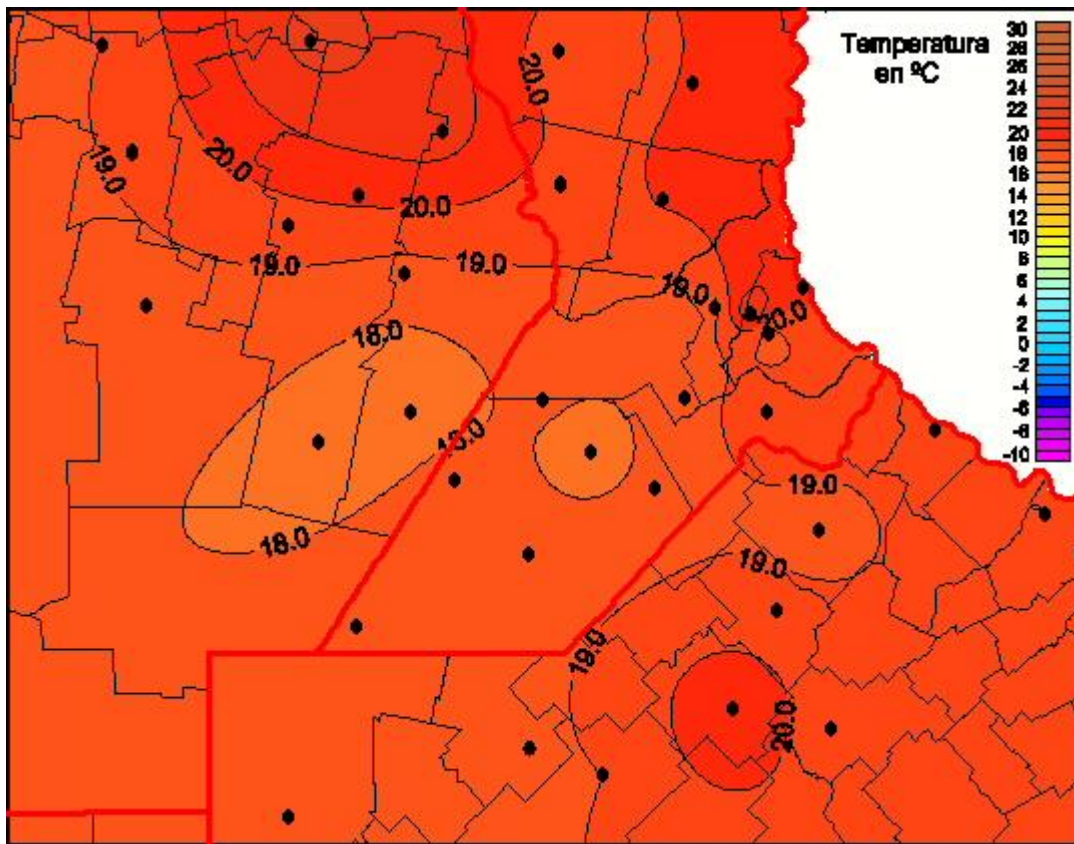

Temperaturas Mínimas

Mapa de temperaturas mínimas de las las últimas 24 horas.
(Desde las 8:00AM hasta las 8:00AM). Se actualiza a las 10:00hs.