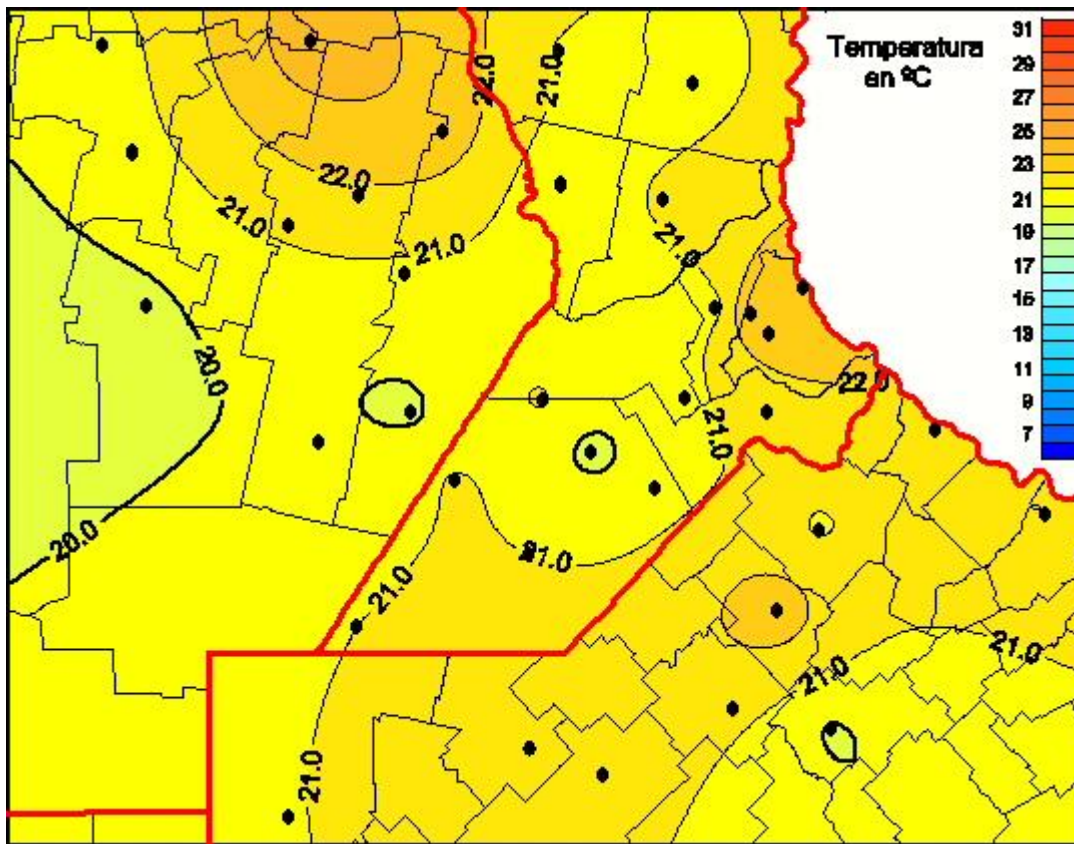

Temperaturas Medias

Mapa de temperaturas medias de las últimas 72 horas.
(Desde las 8:00AM hasta las 8:00AM). Se actualiza a las 10:00hs.