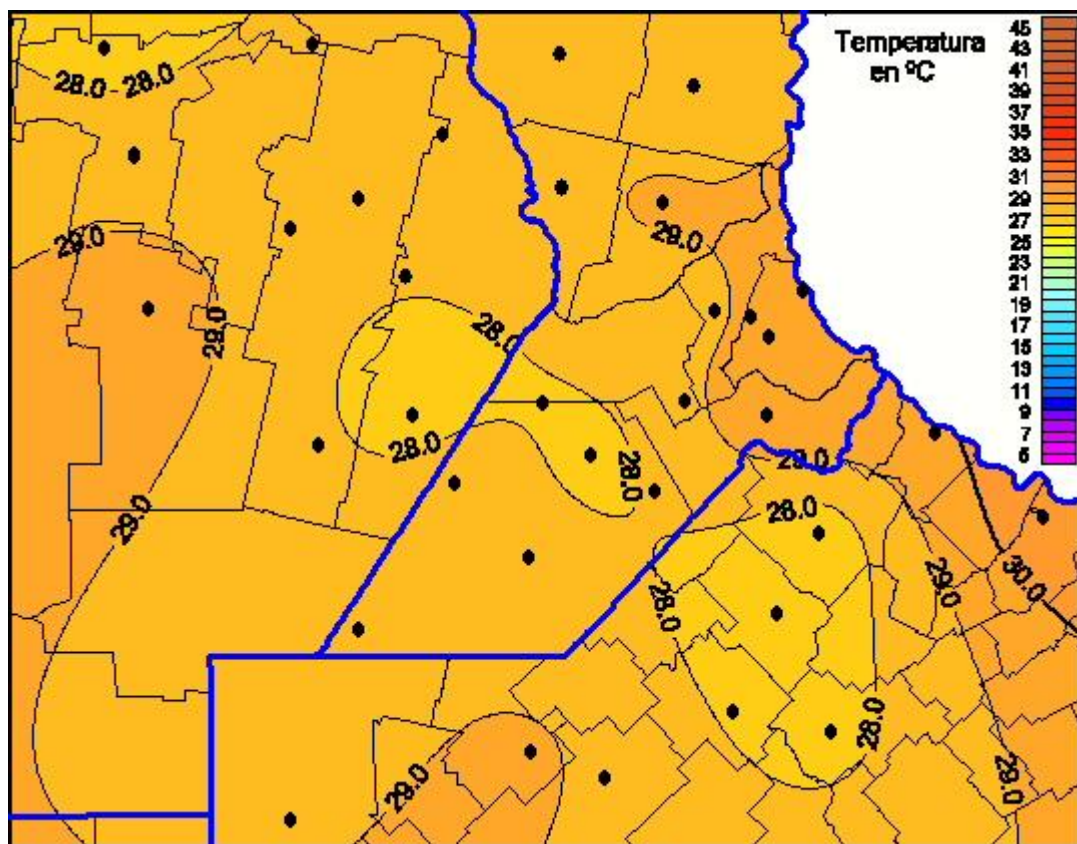

Temperaturas Máximas

Mapa de temperaturas máximas de las las últimas 72 horas.
(Desde las 8:00AM hasta las 8:00AM). Se actualiza a las 10:00hs.