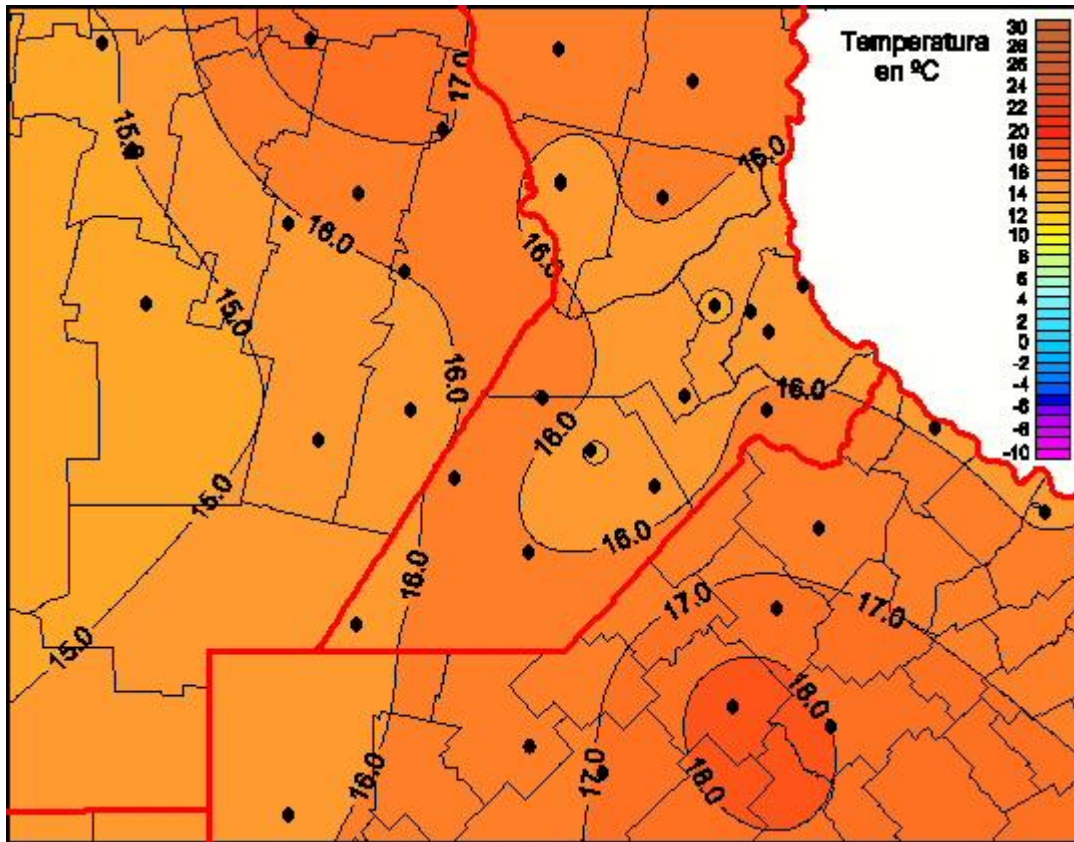

## Temperaturas Mínimas

Mapa de temperaturas mínimas de las últimas 72 horas.  
(Desde las 8:00AM hasta las 8:00AM). Se actualiza a las 10:00hs.