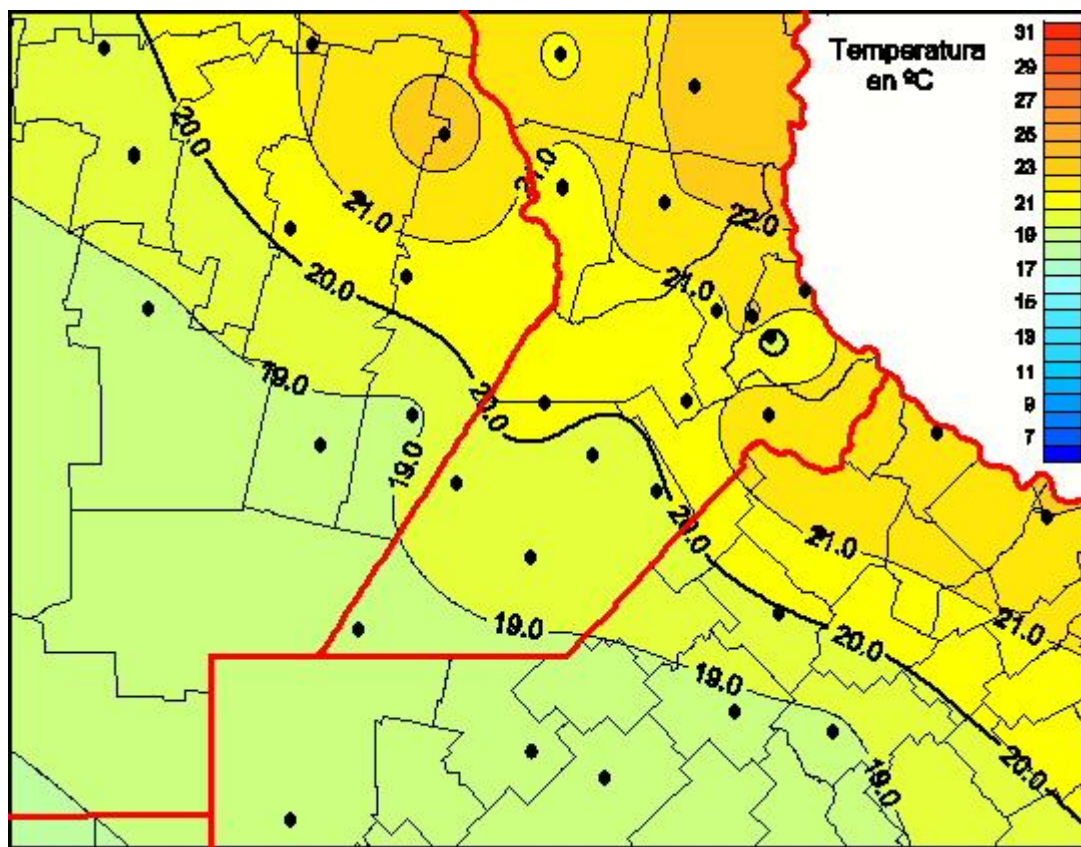

Temperaturas Medias

Mapa de temperaturas medias de las las últimas 24 horas.
(Desde las 8:00AM hasta las 8:00AM). Se actualiza a las 10:00hs.