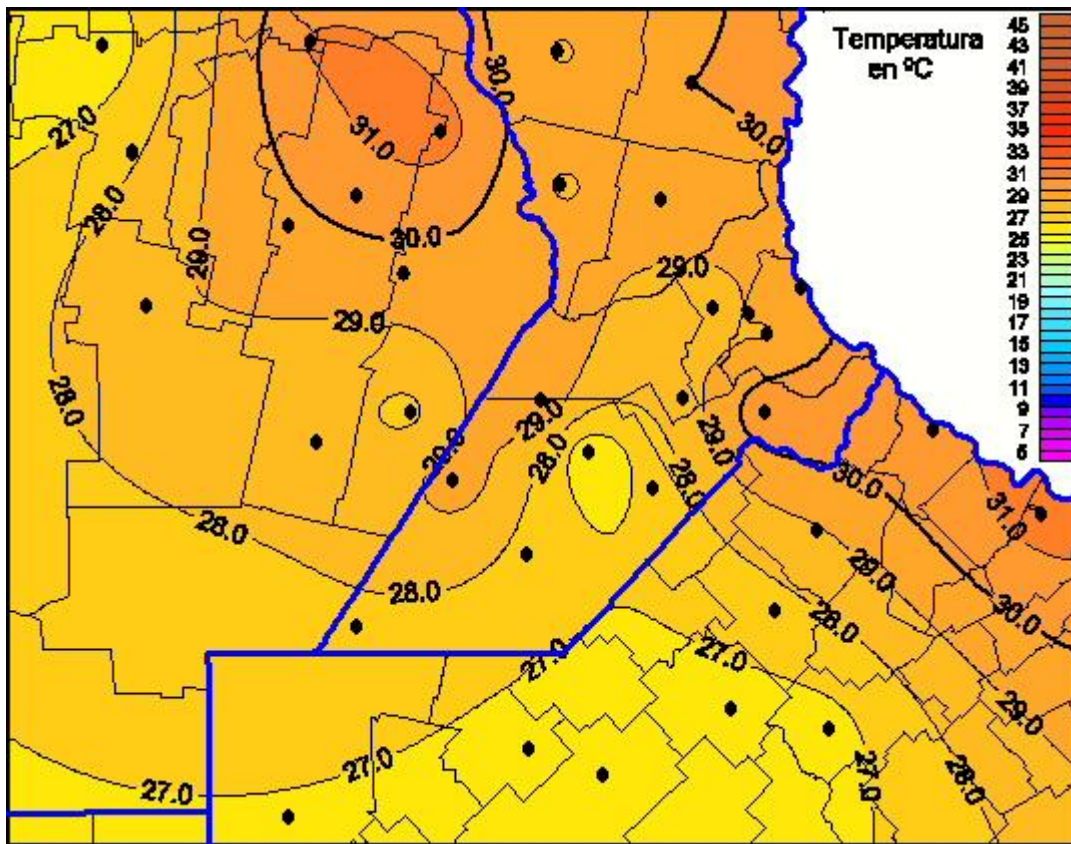

Temperaturas Máximas

Mapa de temperaturas máximas de las últimas 24 horas.
(Desde las 8:00AM hasta las 8:00AM). Se actualiza a las 10:00hs.